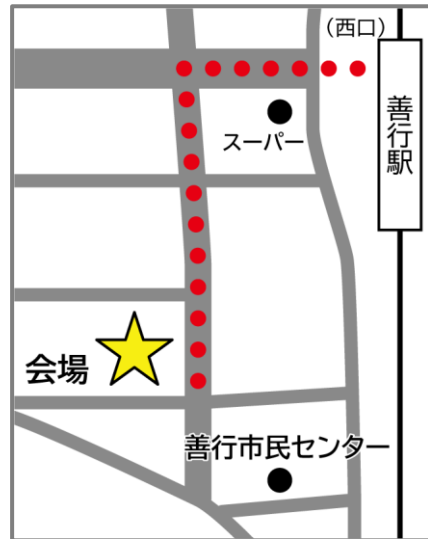

藤沢市

善行遺跡 第3次調査

発掘調査 現場説明会

これ全部、
4000年前。

2024年 **12月1日(日)** (小雨決行)

時間:【午前】10:30~12:00

【午後】13:00~15:00

※上記時間内は自由に入退場できます。現地係員の案内を受けながら見学してください。

会場:藤沢市善行1丁目7番地付近
(小田急江ノ島線善行駅 西口徒歩4分)

※駐車場はございませんので、公共交通機関でお越しください。
善行市民センターの駐車場は利用できません。

◆問い合わせ◆ 藤沢市生涯学習部郷土歴史課

電話:0466-27-0101(直通) (土日祝除く 8:30~17:15)