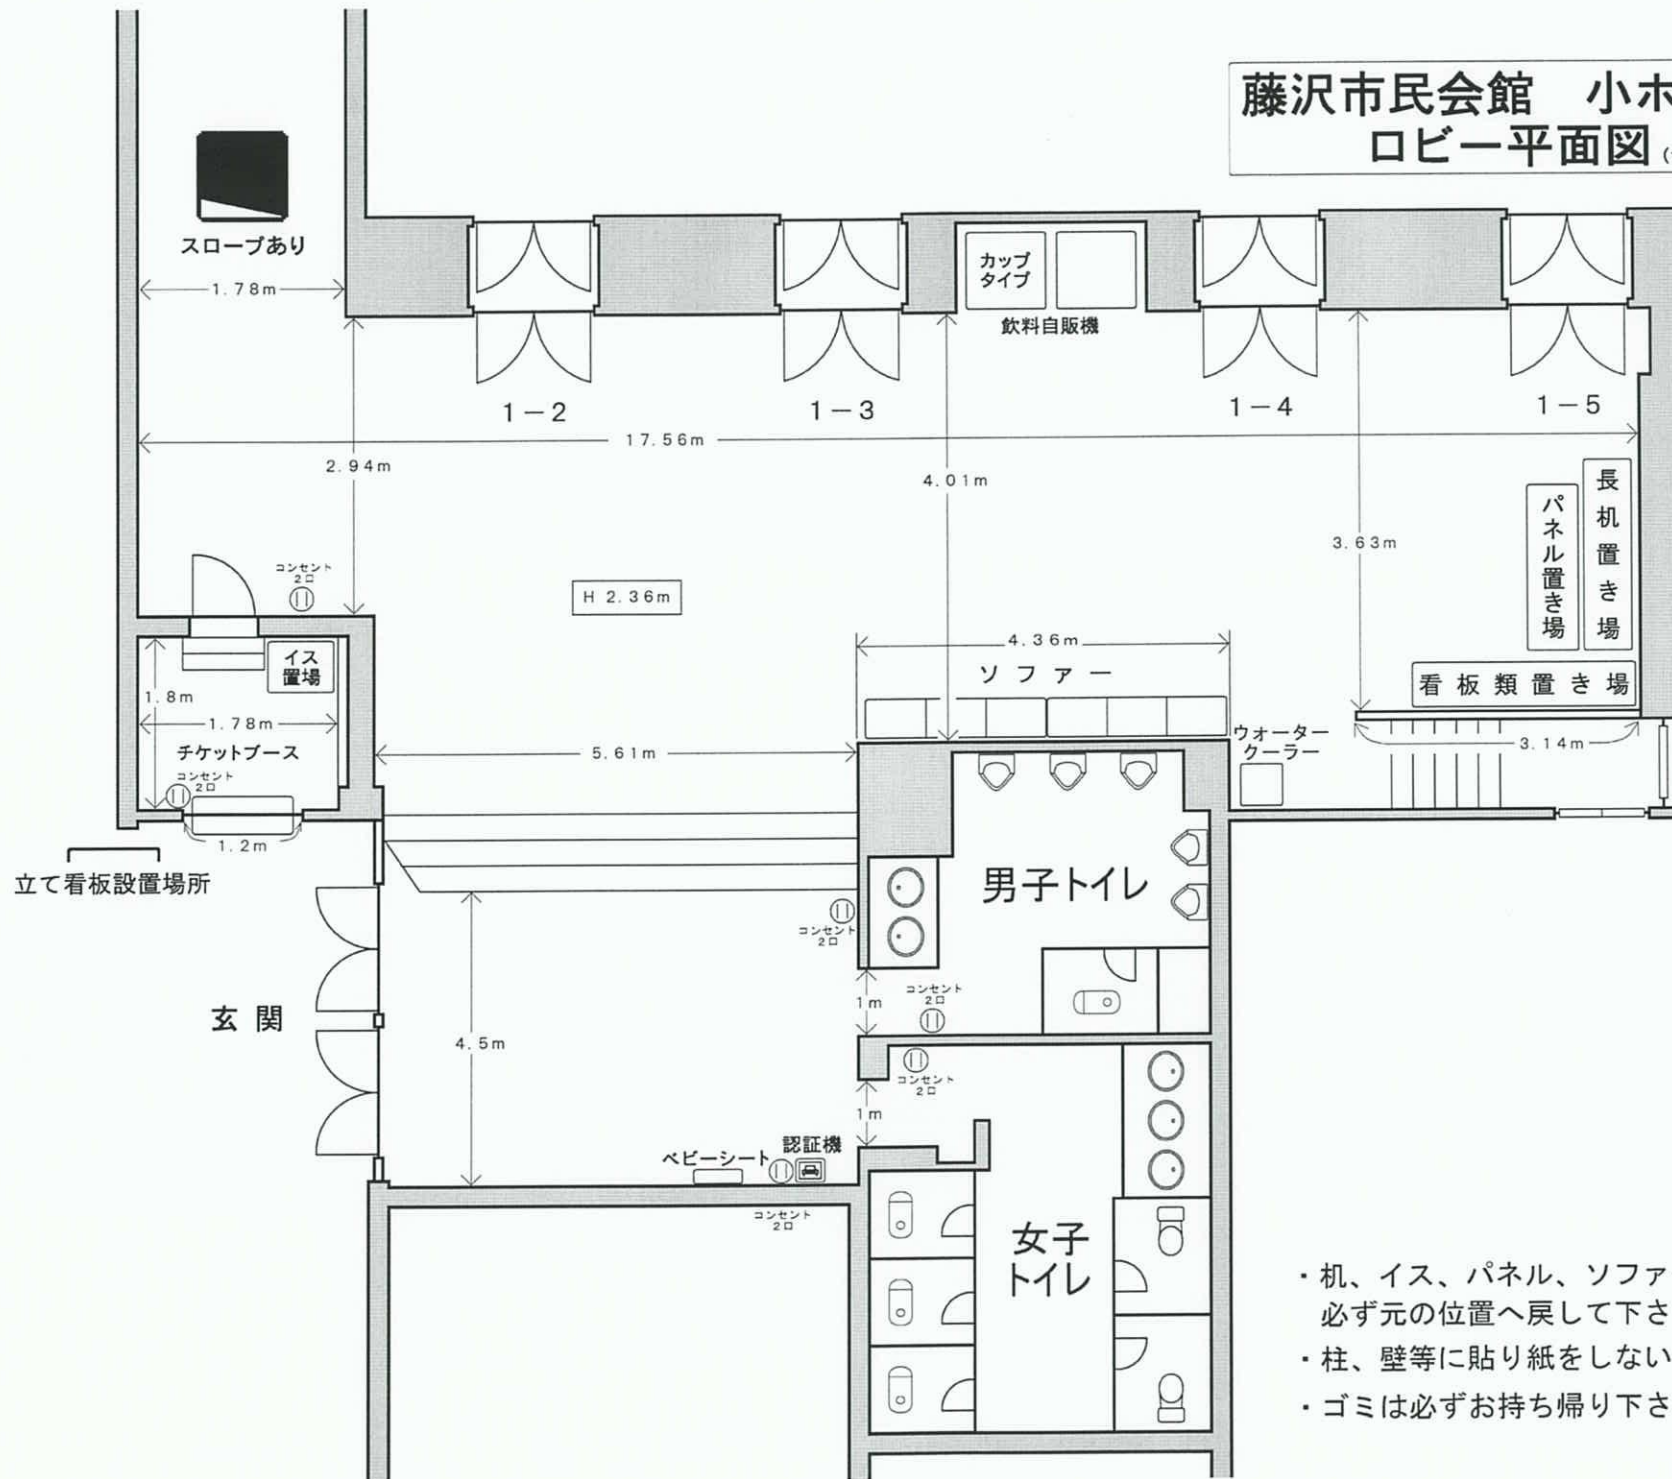

藤沢市民会館 小ホール  
ロビー平面図 (サイズ入り)

- ・机、イス、パネル、ソファ等は必ず元の位置へ戻して下さい。
- ・柱、壁等に貼り紙をしないで下さい。
- ・ゴミは必ずお持ち帰り下さい。