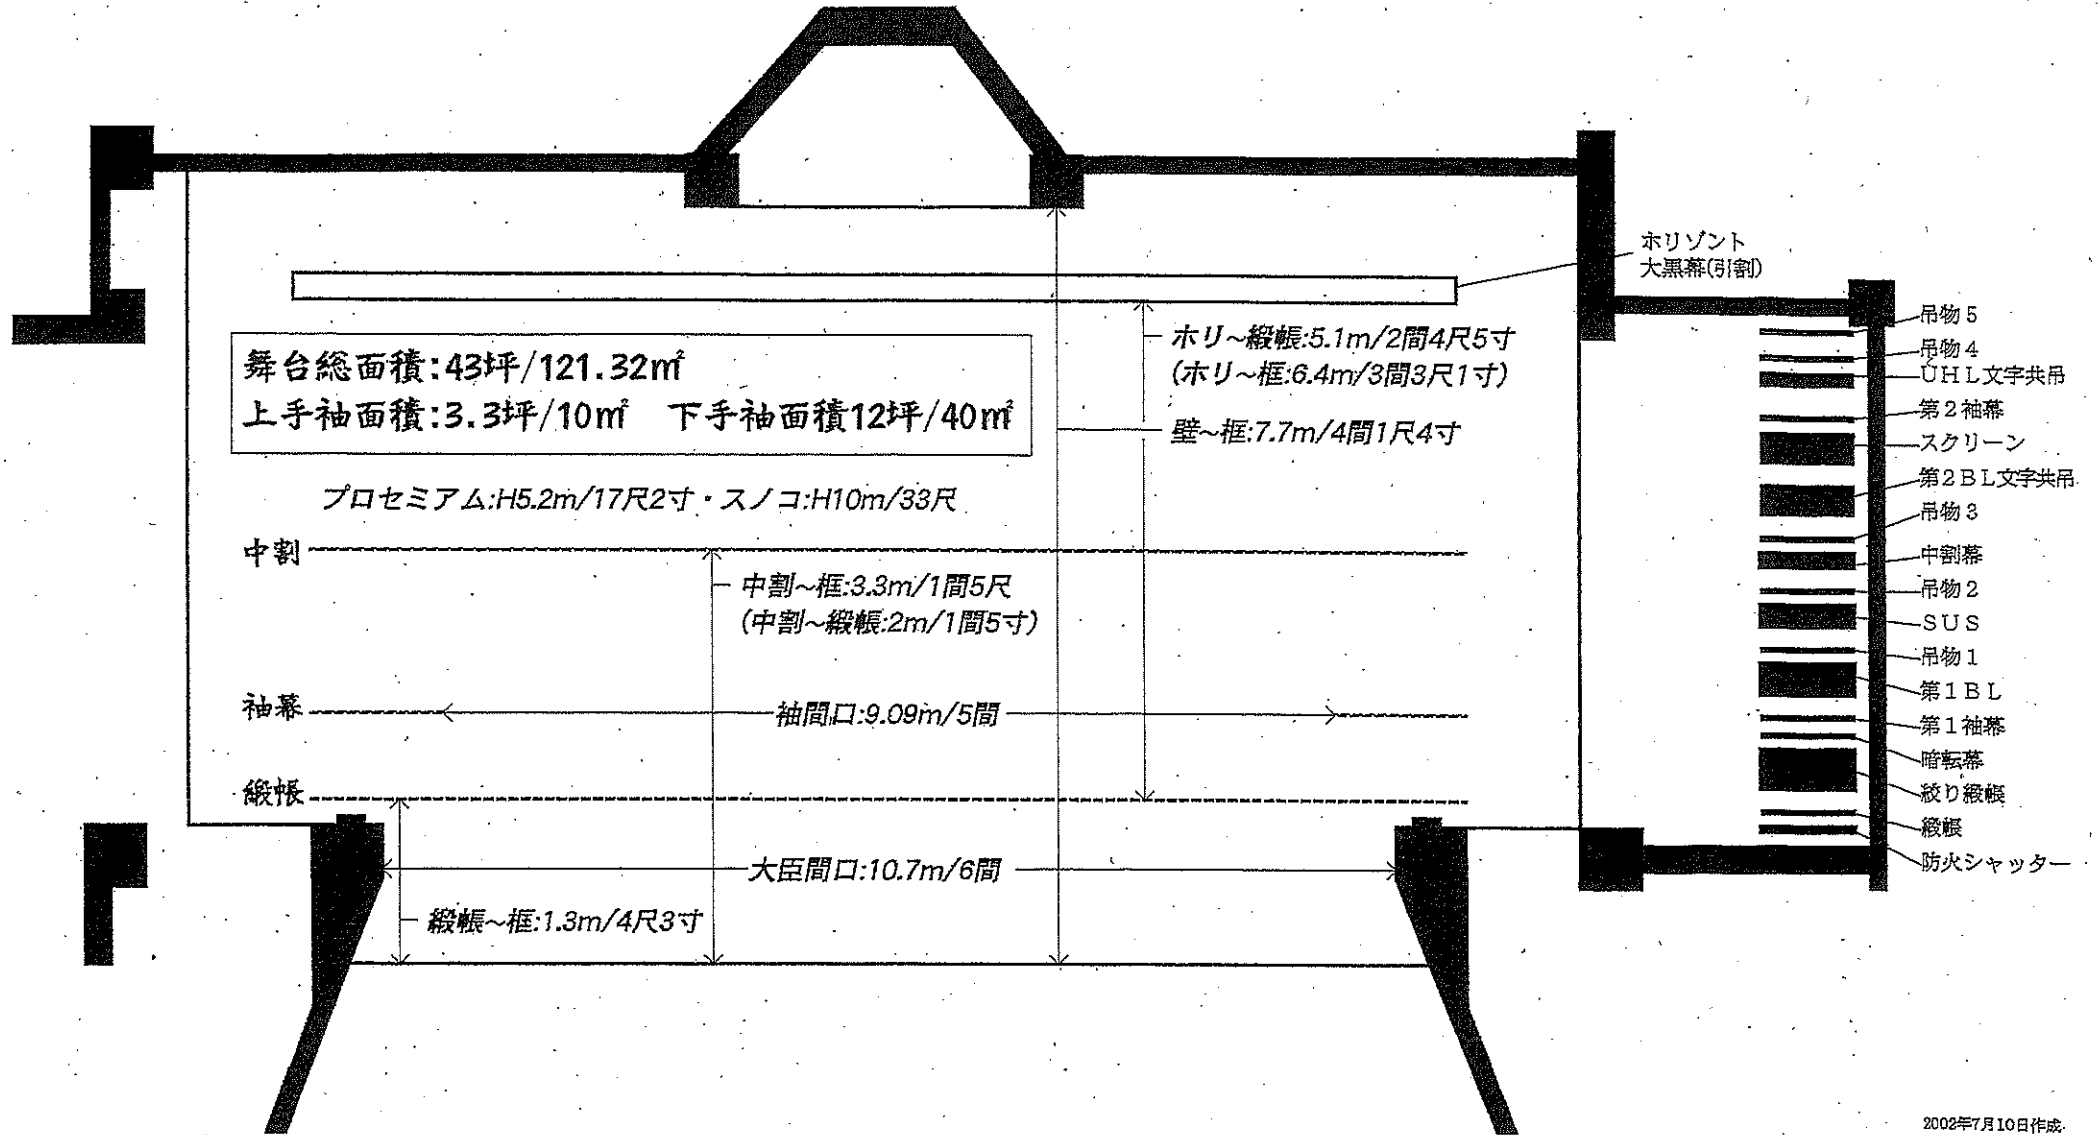

藤沢市民会館 小木一ル舞台寸法図