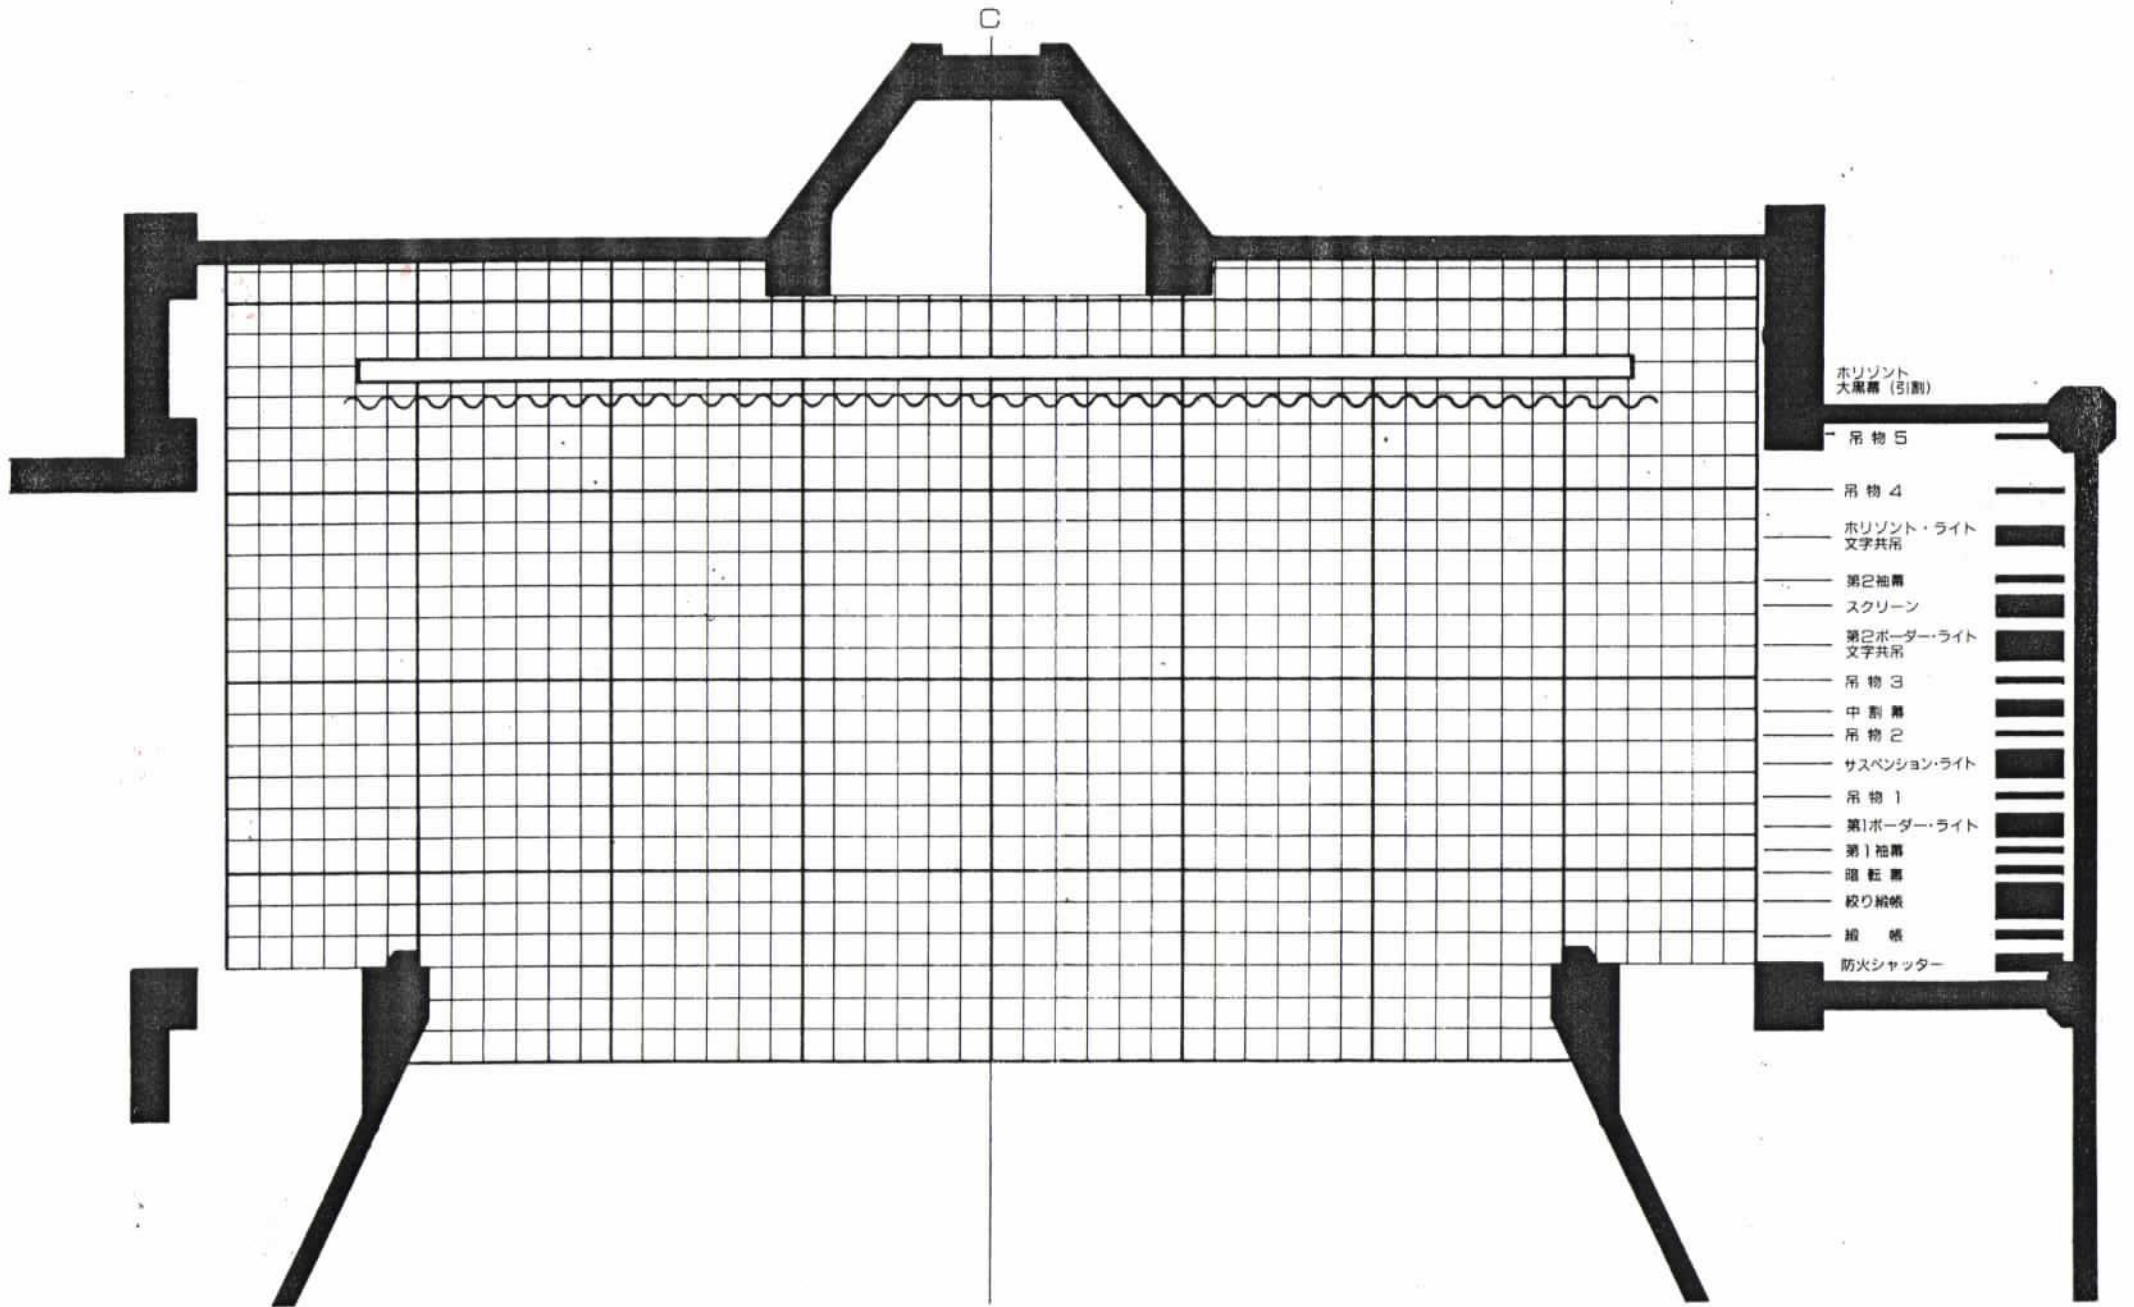

# 藤沢市民会館 小木一ル舞台寸法図

藤沢市民会館 小ホール舞台平面図 縮尺  $\frac{1}{50}$

# 藤沢市民会館 小ホール 舞台断面図

No.	1	2	3	4	5	6	7	8	9	10	11	12	13	14	15	16	17	18	19	20
吊り物	プロエリヤライト	防火シャッター	ドレン	絞りドン	定式	暗転	袖幕	1ポーター	吊物バトン	サスライト	吊物バトン	中割幕	吊物バトン	2ポーター	スクリーン	袖幕	ホリソントライト	吊物バトン	吊物バトン	ホリソント