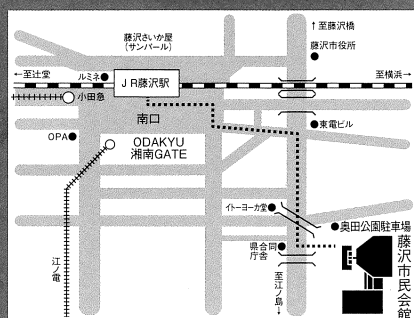

砂川涼子(ソプラノ)

山本康寛(テノール)

©Studio Amati Bacciardi

脇園彩(メゾソプラノ)

©T. Tairadate

小堀勇介(テノール)

第25回藤沢市民オペラ モーツァルト『魔笛』

指揮 園田隆一郎 演出 伊香修吾 2024年12月7日(土)・8日(日)・14日(土)・15日(日) 全4回