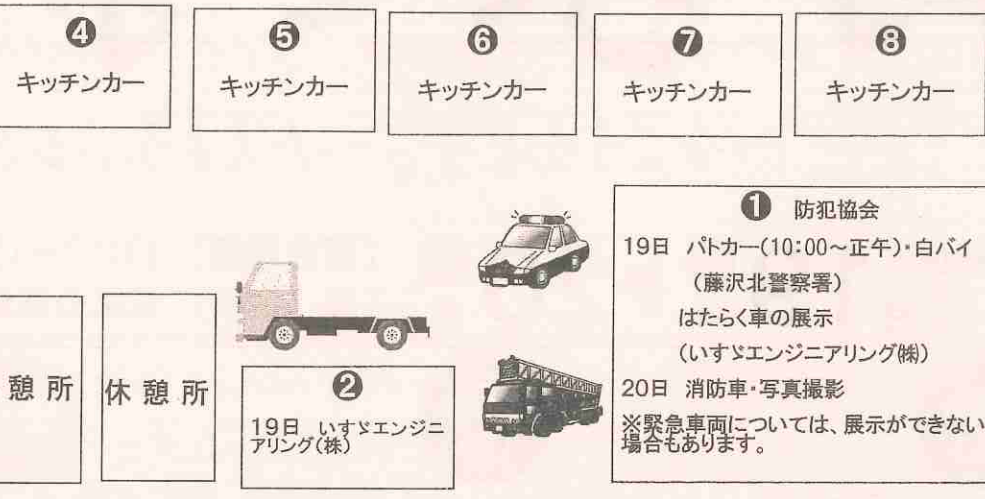

※1回目のみ入場制限のため、体育室にて
入場整理券(200枚)を配布させていただきます。
整理券はなくなり次第終了します。

消防車展示 消防服での写真撮影 バルーンアート

わんぱく広場

会場には駐車場はありません。近隣の
駐車場をご利用ください。

- バイク、自転車でお越しの方へ
会場内に駐輪スペースはありません。北側多目的
広場の専用スペースに駐輪するようお願いいたします。

問い合わせ

(事務局)長後公民館

TEL:0466-46-7373 FAX:0466-46-7034

※雨天により、内容が変更する場合があります。

会場案内図

駐輪場(多目的広場)

自転車・バイクを停められます。係員の指示に従って奥から停めてください。

会場案内図

わんぱく広場
(北側駐車場)

バルーンアート(20日)