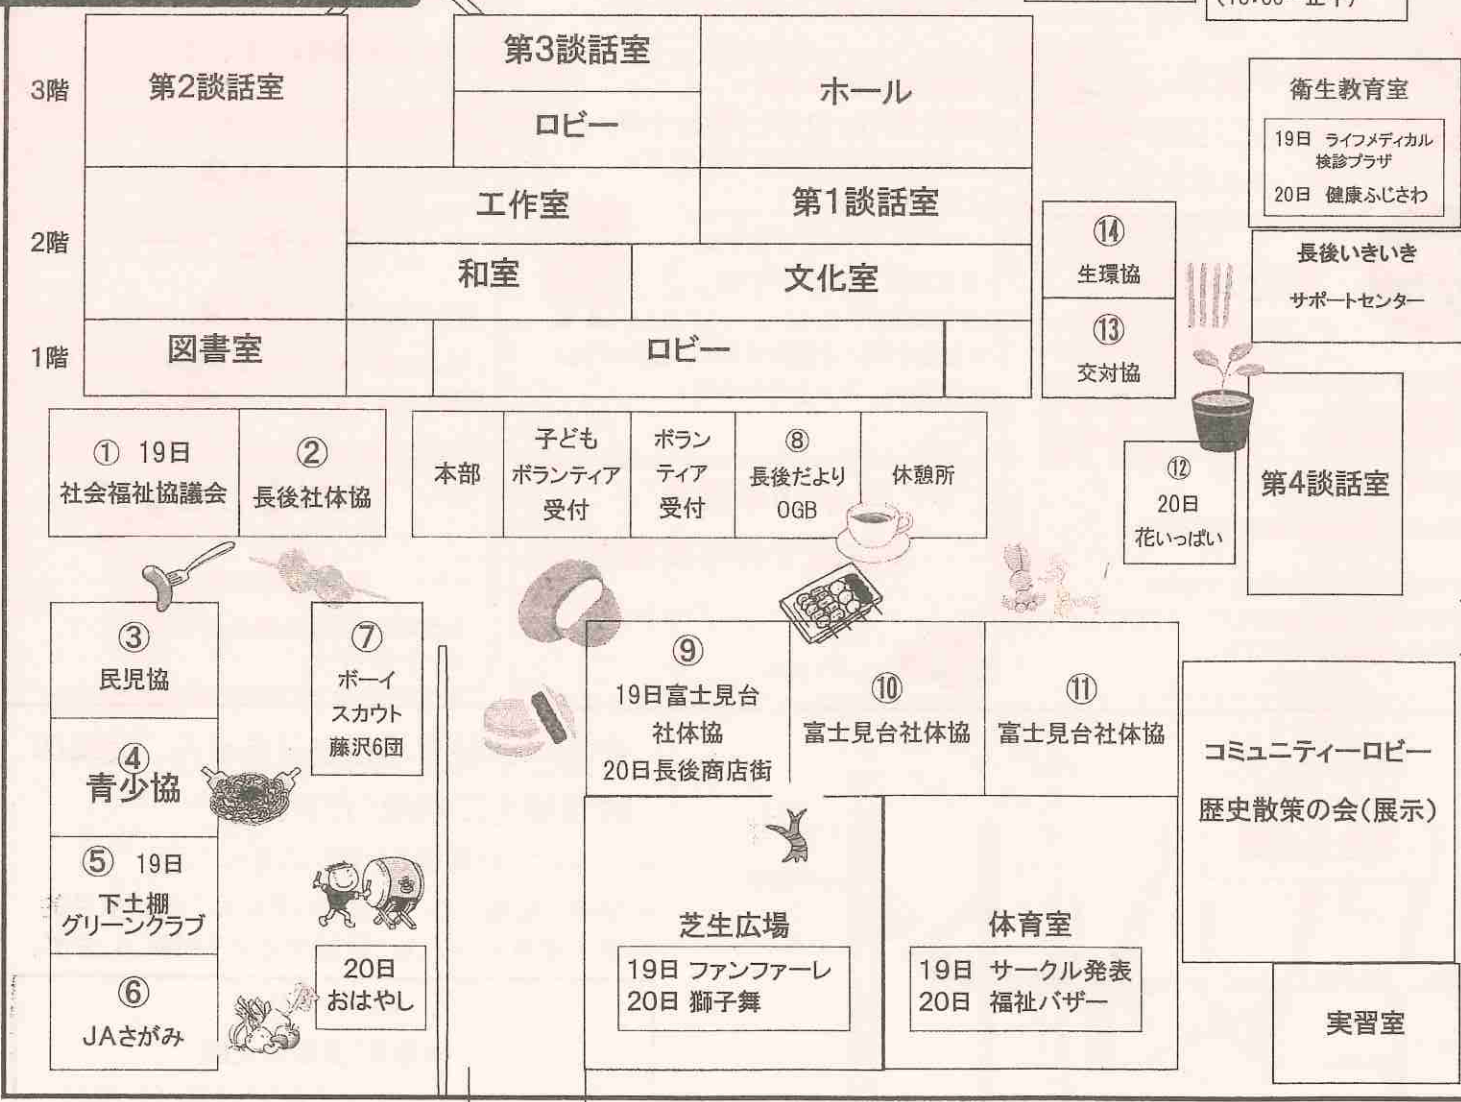

※1回目のみ入場制限のため、体育室にて
入場整理券(200枚)を配布させていただきます。
整理券はなくなり次第終了します。

消防車展示 消防服での写真撮影 バルーンアート

わんぱく広場

会場には駐車場はありません。近隣の
駐車場をご利用ください。

- バイク、自転車でお越しの方へ
会場内に駐輪スペースはありません。北側多目的
広場の専用スペースに駐輪するようお願いいたします。

問い合わせ

(事務局)長後公民館

TEL:0466-46-7373 FAX:0466-46-7034

※雨天により、内容が変更する場合があります。

会場案内図

駐輪場(多目的広場)

自転車・バイクを停められます。係員の指示に従って奥から停めてください。

会場案内図

わんぱく広場
(北側駐車場)

バルーンアート(20日)

③ ちびっこチャレンジコーナー

会場案内図

おまつり広場

本館・コミュニティホール

わんぱく広場 模擬店・キッチンカー 紹介

①	パトカー・白バイ展示 ※パトカー:10:00~正午 消防車展示・消防服写真撮影	長後地区防犯協会・藤沢北警察署 藤沢市消防団23分団・長後地区防犯協会	19日のみ 20日のみ
②	トラック展示・輪投げ	いすゞエンジニアリング株式会社	19日のみ
③	バルーンアート ちびっこチャレンジコーナー	長後フロンティアプロジェクト他	20日のみ
④	ビーフシチュー・塩レモン唐揚げ他 ナポ焼き・自家製アメリカンドッグ他	various dishes 鎌倉Dining由比つと	19日のみ 20日のみ
⑤	揚げパン・かき氷他 マルゲリータ・照り焼きチキンピザ他	KITCHEN EMU 湘南佐藤農園直営『畑のキッチン』	19日のみ 20日のみ
⑥	焼き肉丼・いちごかき氷 いちごスムージー・シフォンケーキ他	炭火焼きこころ 湘南ファーム	19日のみ 20日のみ
⑦	ピンサ・ロマーナ(ピザ)・パニーニ他 おにぎり各種・豚汁他	CIP CIP おにぎりmusubi	19日のみ 20日のみ
⑧	ホットドッグ・無添加フランクフルト他 クレープ各種・煮込みハンバーグ弁当他	メディプラ ちよんまげ	19日のみ 20日のみ