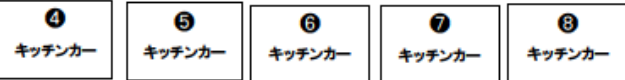

会場案内図  
駐輪場(多目的広場)

自転車・バイクを停められます。係員の指示に従って奥から停めてください。

会場案内図  
わんぱく広場  
(北側駐車場)

会場案内図  
おまつり広場  
本館・コミュニティホール

わんぱく広場 模擬店・キッチンカー 紹介

① お菓子すくい・パトカー・白バイ展示 パトカー:10時~正午	長後地区防犯協会・藤沢北警察署	19日のみ
② 消防車展示・消防服写真撮影	藤沢市消防団23分団	20日のみ
③ トラック展示・輪投げ	いすゞエンジニアリング株式会社	19日のみ
④ パルーンアート ちびっこチャレンジコーナー	長後フロンティアプロジェクト他	20日のみ
⑤ ビーフシチュー・塩レモン唐揚げ他 ナボ焼き・自家製アメリカンドッグ他	various dishes 鎌倉Dining由比つと	19日のみ 20日のみ
⑥ 揚げパン・かき氷他 マルゲリータ・照り焼きチキンピザ他	KITCHEN EMU 湘南佐藤農園直営『畑のキッチン』	19日のみ 20日のみ
⑦ 焼き肉丼・いちごかき氷 いちごスムージー・シフォンケーキ他	炭火焼きこころ 湘南ファーム	19日のみ 20日のみ
⑧ ピンサ・ローマナ(ピザ)・パニーニ他 おにぎり各種・豚汁他	CIP CIP おにぎりmusubi	19日のみ 20日のみ
⑨ ホットドッグ・無添加フランクフルト他 クレープ各種・煮込みハンバーグ弁当他	メディプラ ちよんまげ	19日のみ 20日のみ