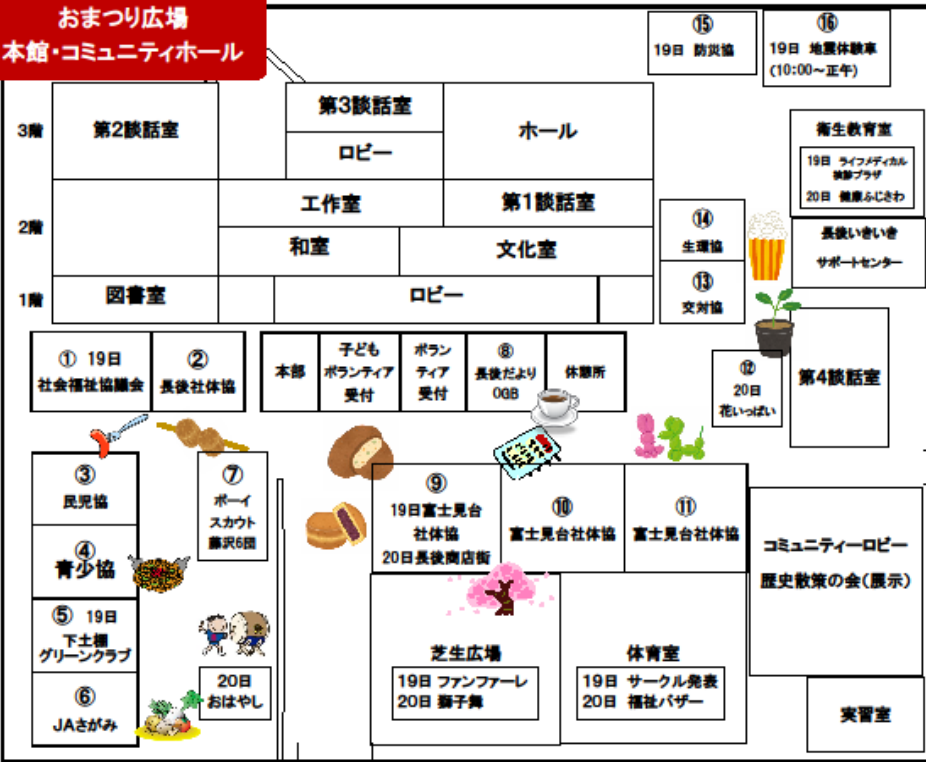

会場案内図  
駐輪場(多目的広場)

自転車・バイクを停められます。係員の指示に従って奥から停めてください。

会場案内図  
わんぱく広場  
(北側駐車場)

会場案内図  
おまつり広場  
本館・コミュニティホール

わんぱく広場 模擬店・キッチンカー 紹介

① お菓子すくい・パトカー・白バイ展示 パトカー:10時~正午	長後地区防犯協会・藤沢北警察署	19日のみ
② 消防車展示・消防服写真撮影	藤沢市消防団23分団	20日のみ
③ トラック展示・輪投げ	いすゞエンジニアリング株式会社	19日のみ
④ パルーンアート ちびっこチャレンジコーナー	長後フロンティアプロジェクト他	20日のみ
⑤ ビーフシチュー・塩レモン唐揚げ他 ナボ焼き・自家製アメリカンドッグ他	various dishes 鎌倉Dining由比つと	19日のみ 20日のみ
⑥ 揚げパン・かき氷他 マルゲリータ・照り焼きチキンピザ他	KITCHEN EMU 湘南佐藤農園直営『畑のキッチン』	19日のみ 20日のみ
⑦ 焼き肉丼・いちごかき氷 いちごスムージー・シフォンケーキ他	炭火焼きこころ 湘南ファーム	19日のみ 20日のみ
⑧ ピンサ・ローマナ(ピザ)・パニーニ他 おにぎり各種・豚汁他	CIP CIP おにぎりmusubi	19日のみ 20日のみ
⑨ ホットドッグ・無添加フランクフルト他 クレープ各種・煮込みハンバーグ弁当他	メディプラ ちよんまげ	19日のみ 20日のみ

おまつり広場 模擬店・キッチンカー 紹介

① わたがし・フランクフルト	長後地区社会福祉協議会	19日のみ
② イカ炭火焼き	長後地区社会体育振興協議会	
③ 今川焼・手作り小物	長後地区民生委員児童委員協議会	
④ 缶バッチ作り・ラムネ・ブタメン・ヨーヨー	長後地区青少年育成協力会	
⑤ 助六寿司・おにぎり・パン・はちみつ	下土棚グリーンクラブ	19日のみ
⑥ 地元野菜の販売	JAさがみ	
⑦ 焼きそば	ボーイスカウト藤沢6団	
⑧ コーヒー・ジュース・小物(絵ハガキ他)	長後だよりOGB会	
焼きとり・和菓子・助六寿	富士見台地区社会体育振興協議会	19日のみ
⑨ コロッケ・コロッケパン・揚げパン	長後商店街協同組合	20日のみ
⑩⑪ 焼きとり・和菓子・助六寿	富士見台地区社会体育振興協議会	
⑫ 花・苗販売	長後花いっぱい運動推進委員会	20日のみ
⑬ スーパーボールすくい・ポップコーン	長後地区交通安全対策協議会	
⑭ 草木灰(肥料)の配布(無料)	長後地区生活環境協議会	
⑮ 防災グッズくじ・防災ラジオ販売	長後地区防災推進協議会・危機管理課	19日のみ
⑯ 地震体験車(10:00~正午)	長後地区防災推進協議会・危機管理課	19日のみ

まつり会場にはごみ箱はありません。会場内で購入して出たごみは、購入店舗に設置されているごみ箱をご利用ください。また、その他のごみは持ち帰りにご協力ください。