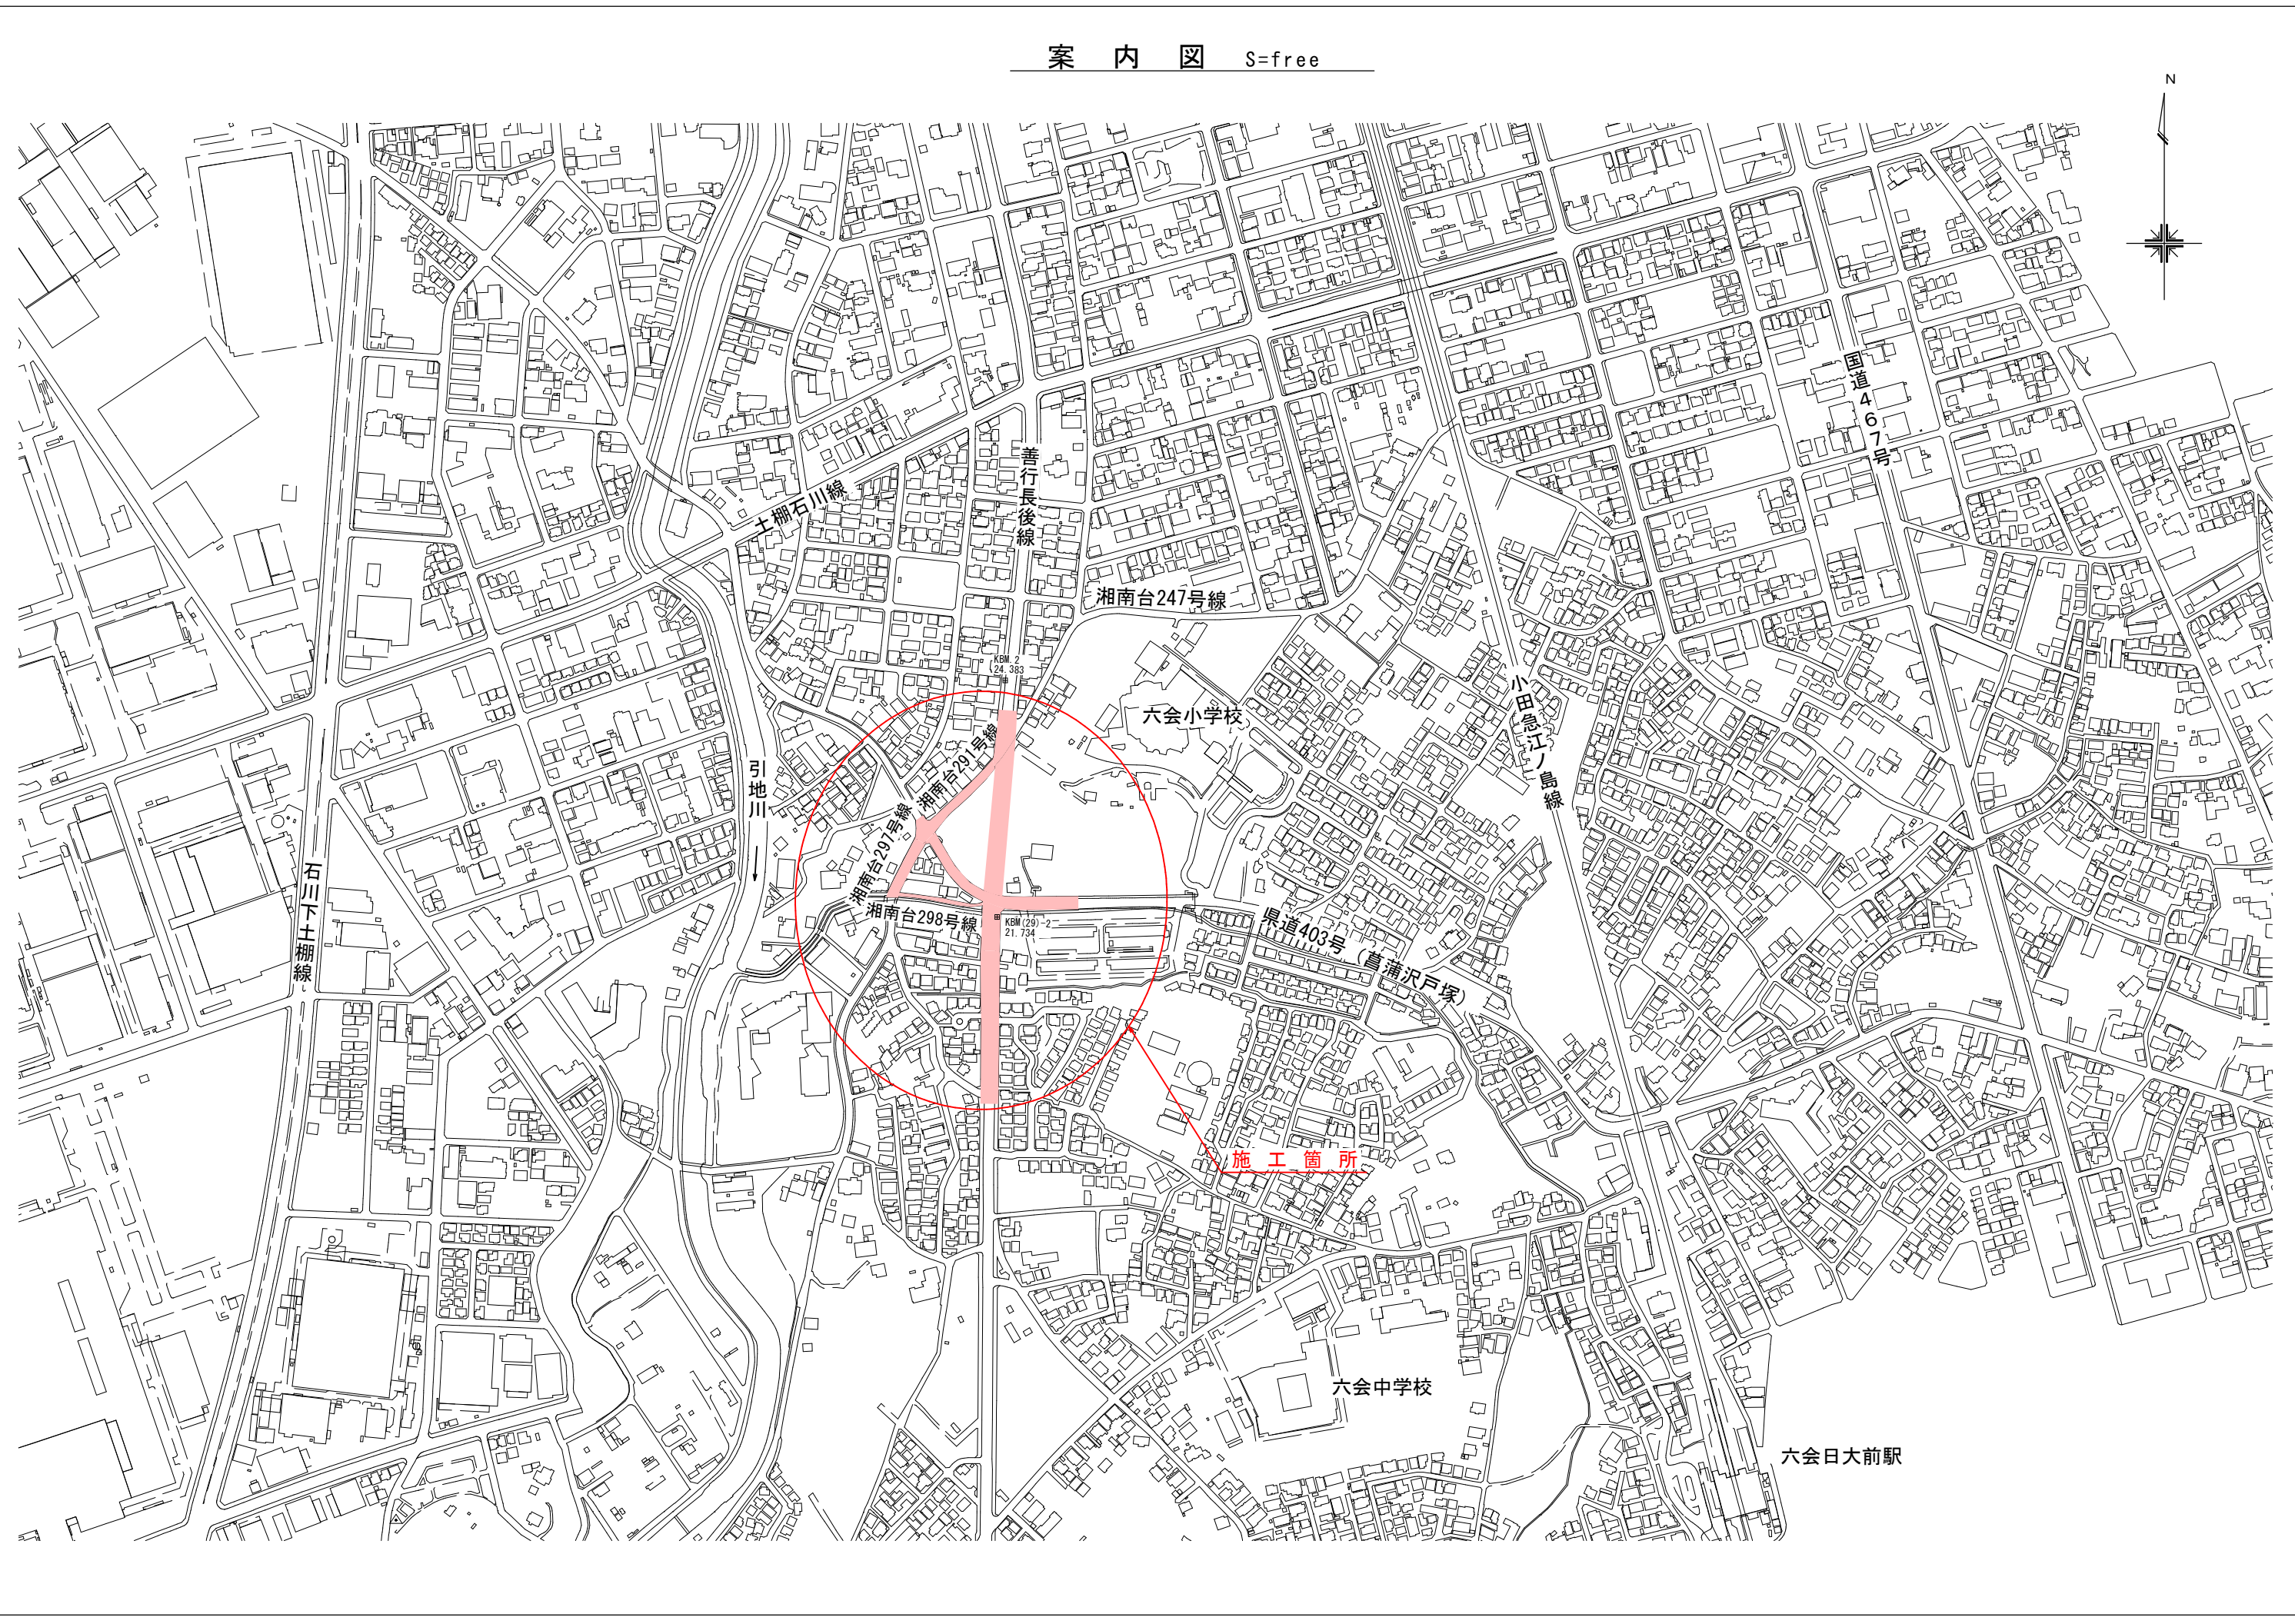

案内図 S=free

土棚石川線

善行長後線

湘南台247号線

国道467号

小田急江ノ島線

六会小学校

引地川

湘南台297号線
湘南台298号線
湘南台291号線

県道403号 (菅沼戸塚)

施工箇所

六会中学校

六会日大前駅

三十五番土棚線