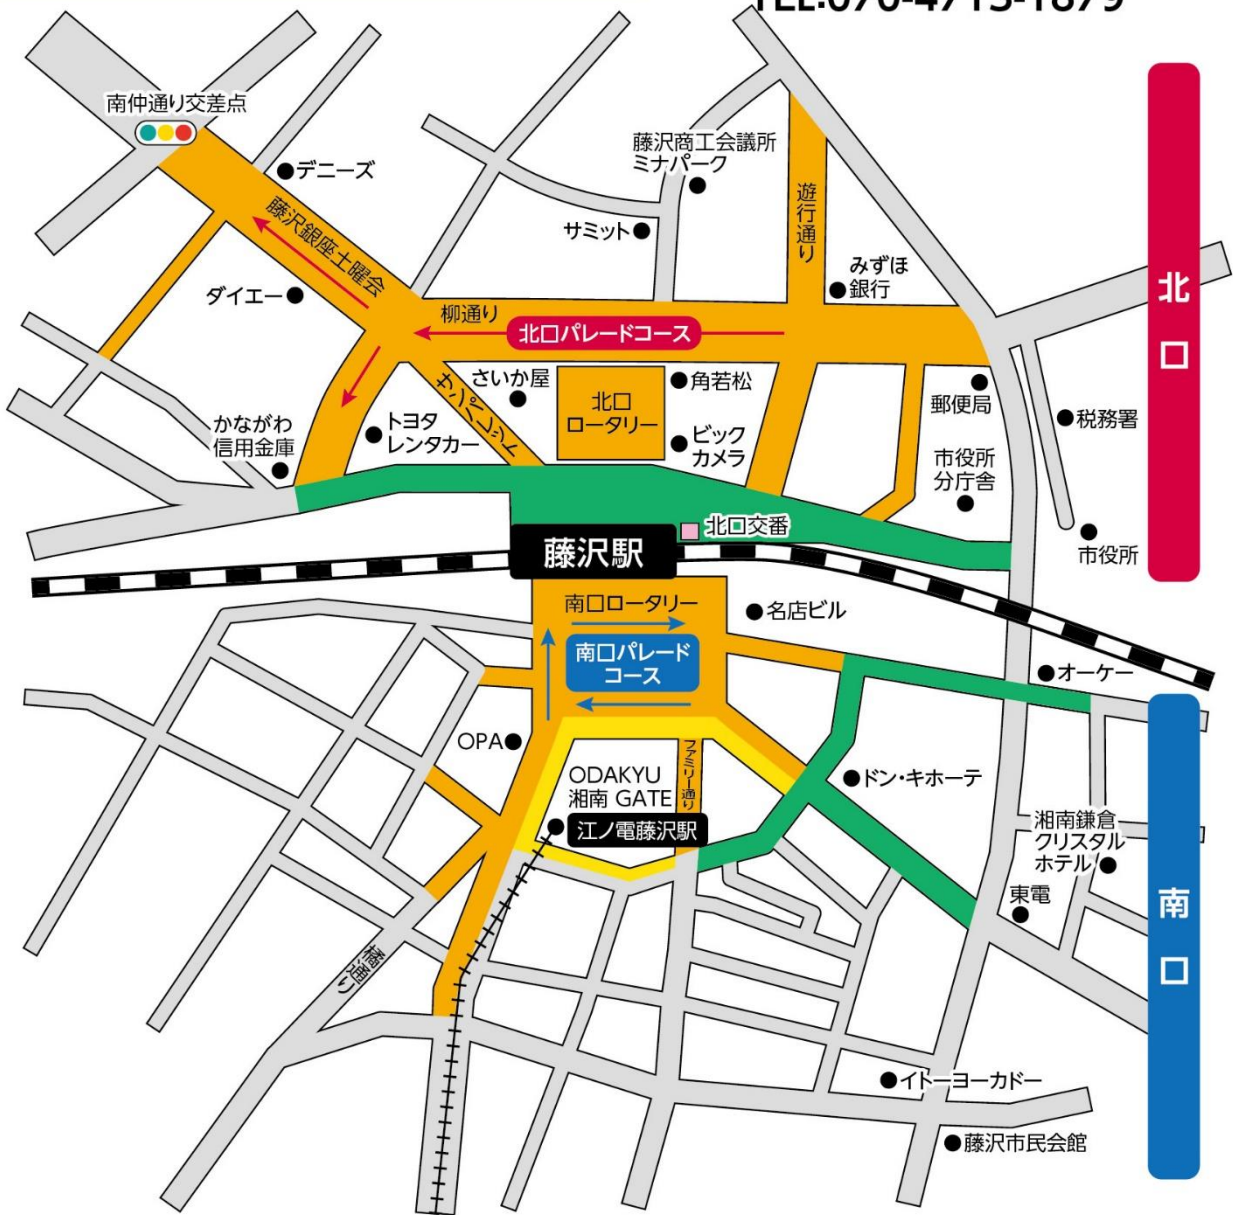

# 藤沢市民まつり交通規制

**交通規制予定**

**南口** 9:00~13:30頃

**北口** 11:00~16:30頃

2024年  
**9月22日** 

藤沢市民まつり実行委員会  
TEL:070-4713-1879

-  車両通行止 (まつり関係許可車両除く)
-  車両通行止 (路線バス・まつり関係許可車両除く)
-  車両通行止 (路線バス・タクシー・まつり関係許可車両除く)

**当日は道路が大変混み合いますので、電車またはバスをご利用ください。**

※ODAKYU 湘南 GATE裏駐車場へは進入できません