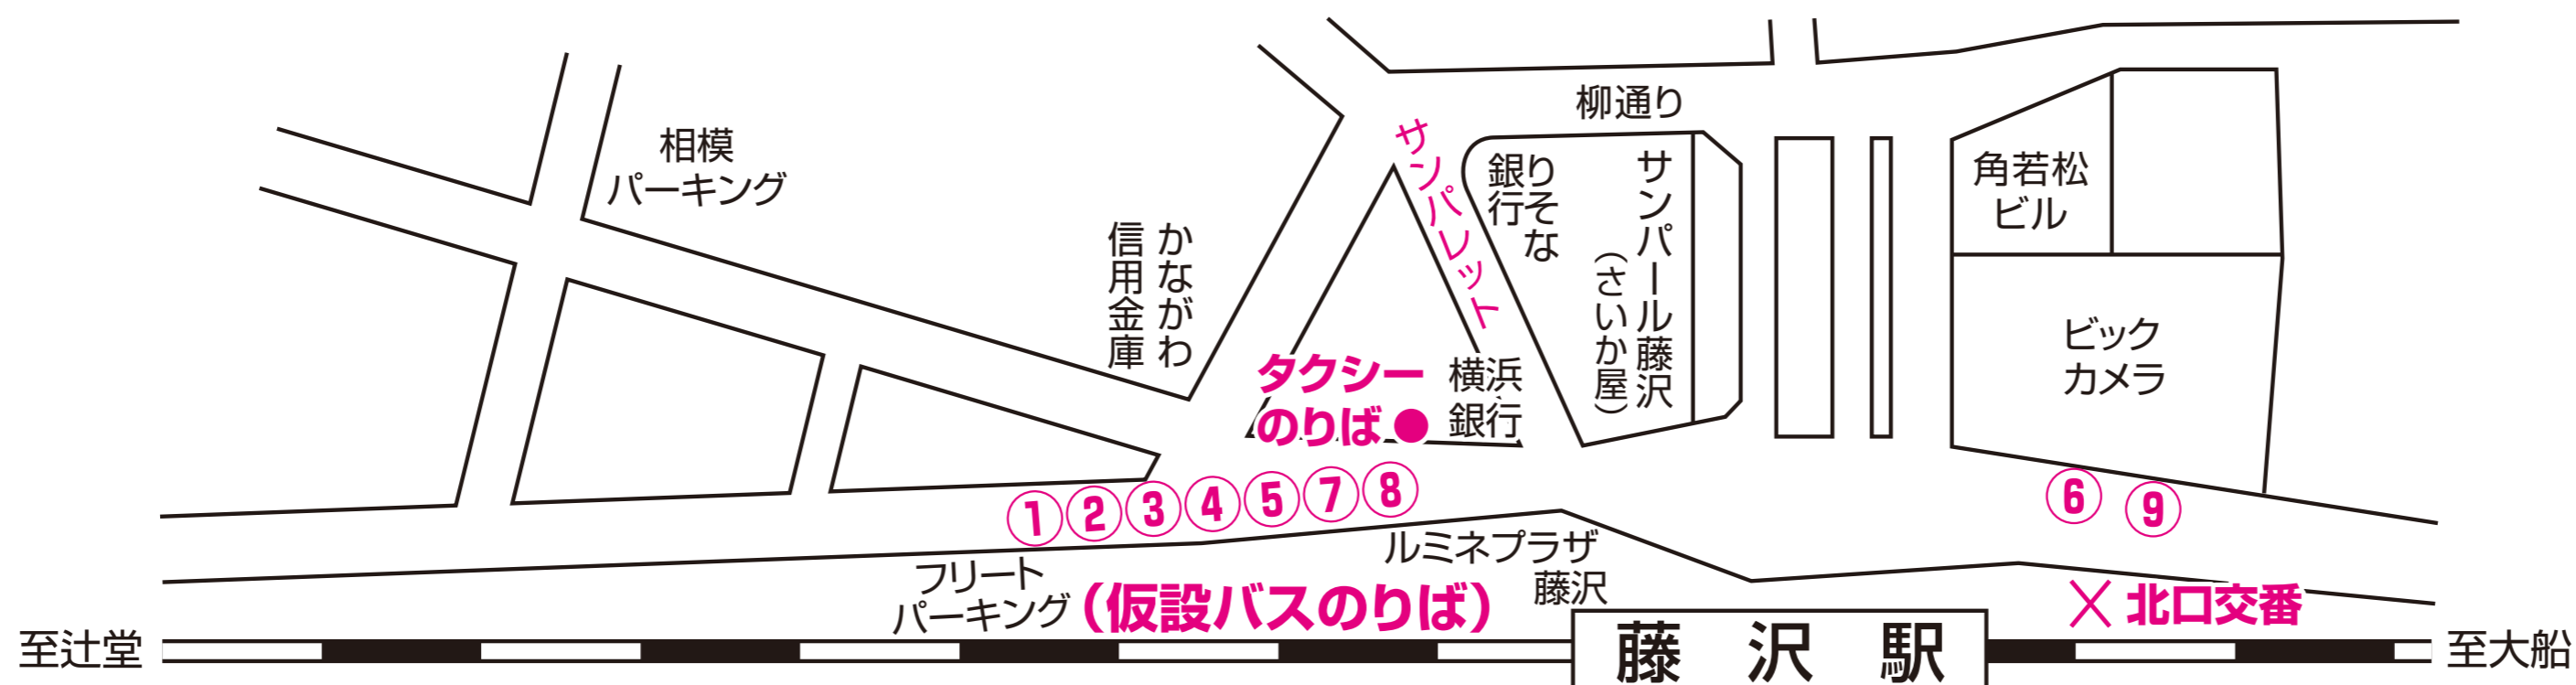

# お知らせ

日頃より、弊社バスをご利用頂きまして、ありがとうございます。  
来る**9月22日(日)**は、藤沢市民まつり開催に伴う交通規制により、  
藤沢駅北口の、**乗りば変更**及び一部路線の**迂回運行**を実施致します  
ので、お間違いのないようご利用下さい。

記

変更する**時間** **11:00～16:30頃**

変更する**のりば** {**①②③④⑤⑦⑧**} 駅から**約100m**辻堂寄り  
**⑥⑨**はビックカメラ前へ

**迂回運行する系統** **⑤**番線のりば**藤54・藤55**  
**⑧**番線のりば**全系統**(遊行通り四丁目バス停は**休止**)

詳細は藤沢営業所へお問い合わせ下さい 電話 **0466-36-5121** 神奈川中央交通東株式会社