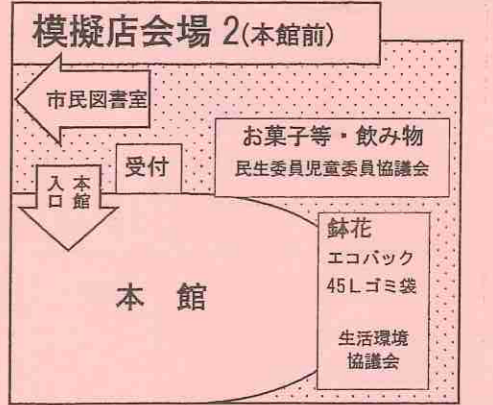

2024年 第45回片瀬地区

ふれあいまつり

~片瀬でかがやく人ゆめみらい~

19(土)	20(日)
◆模擬店 ◆カフェスペース ◆スタンプラリー	◆古本市 ◆展示
19(土)	20(日)
◆講演会 ◆ワークショップ 大学生といっしょにあそぼ! ◆防犯交通VR体験 ◆ふじキョンが来るよ! ◆音楽芸能部会発表会	◆東り町祭典委員会によるお囃子 ◆消防車(ポンプ車)展示 ◆音楽芸能部会発表会

【公民館からのお願い (本館・しおさい共通)】

- ・内容・場所は変更になる場合があります。
- ・お支払いは現金のみです。
- ・会場内はすべて禁酒・禁煙になります。
- ・飲食スペース以外での飲食はできません。
- ・模擬店は、売り切れ次第終了となります。あらかじめご了承ください。
- ・ペットを連れての入場はできません。
- ・ゴミは購入店舗にて回収いたします。
- ・駐輪スペースが少なくなっております。徒歩での来館をお願いします。