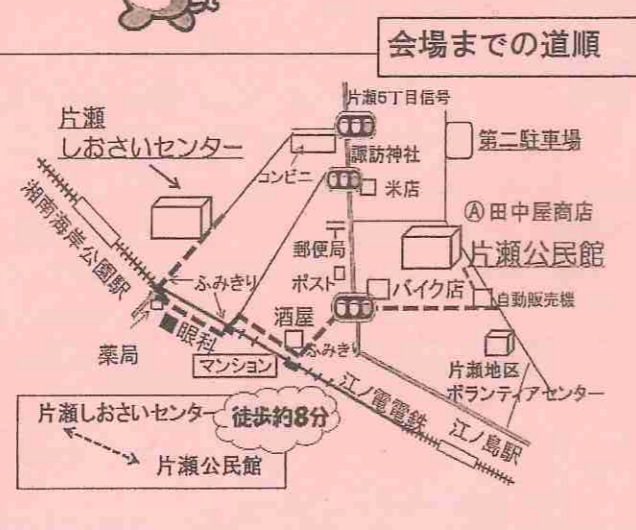

2024年 第45回片瀬地区

片瀬
しおさいセンター

ふれあいまつり 祭

19(土)	20(日)
<ul style="list-style-type: none"> ◆模擬店 赤飯・ポップコーン・綿菓子 パン&クッキー・子どもの遊び場 ◆キッチンカー ◆展示 活動紹介・作品展示・販売 ◆あさがおプロジェクト ◆スタンプラリー 	<ul style="list-style-type: none"> ◆西方祭典委員会によるお囃子 ◆スポーツ・レクリエーション部会発表 ◆模擬店 パン・クッキーの販売 ◆こま回し大会 ◆おもちゃの病院
19(土)	20(日)
<ul style="list-style-type: none"> ◆ワークショップ 色えんぴつで自分だけのカードをつくってみよう! ◆レジンでオリジナルキーホルダー作り ◆富士見保育園・のぞみ幼稚園園児による発表 ◆サークル共催 ◆ふじキョンが来るよ! 	<ul style="list-style-type: none"> ◆ワークショッ 色えんぴつで自分だけのカードをつくってみよう! ◆レジンでオリジナルキーホルダー作り ◆富士見保育園・のぞみ幼稚園園児による発表 ◆サークル共催 ◆ふじキョンが来るよ!