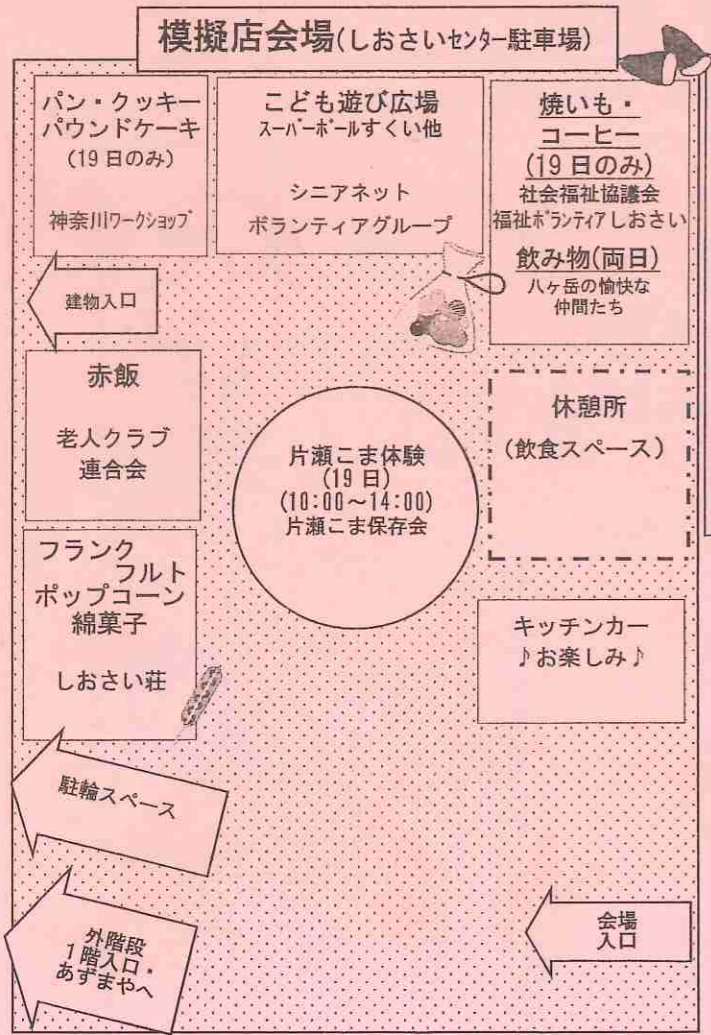

2024年 第45回片瀬地区

片瀬
しおさいセンター

ふれあいまつり 祭

19(土)	20(日)
<ul style="list-style-type: none"> ◆模擬店 赤飯・ポップコーン・綿菓子 パン&クッキー・子どもの遊び場 ◆キッチンカー ◆展示 活動紹介・作品展示・販売 ◆あさがおプロジェクト ◆スタンプラリー 	<ul style="list-style-type: none"> ◆西方祭典委員会によるお囃子 ◆スポーツ・レクリエーション部会発表 ◆模擬店 パン・クッキーの販売 ◆こま回し大会 ◆おもちゃの病院
19(土)	20(日)
<ul style="list-style-type: none"> ◆ワークショップ 色えんぴつで自分だけのカードをつくってみよう! ◆レジンでオリジナルキーホルダー作り ◆富士見保育園・のぞみ幼稚園園児による発表 ◆サークル共催 ◆ふじキョンが来るよ! 	<ul style="list-style-type: none"> ◆ワークショッ 色えんぴつで自分だけのカードをつくってみよう! ◆レジンでオリジナルキーホルダー作り ◆富士見保育園・のぞみ幼稚園園児による発表 ◆サークル共催 ◆ふじキョンが来るよ!

片瀬公民館 本館

2024年 第45回片瀬地区

ふれあいまつり

~片瀬でかがやく人ゆめみらい~

19(土)	20(日)
<ul style="list-style-type: none"> ◆模擬店 ◆カフェスペース ◆スタンプラリー 	<ul style="list-style-type: none"> ◆古本市 ◆展示
19(土)	20(日)
<ul style="list-style-type: none"> ◆講演会 ◆ワークショップ 大学生といっしょにあそぼ! ◆防犯交通VR体験 ◆ふじキョンが来るよ! ◆音楽芸能部会発表会 	<ul style="list-style-type: none"> ◆東り町祭典委員会によるお囃子 ◆消防車(ポンプ車)展示 ◆音楽芸能部会発表会