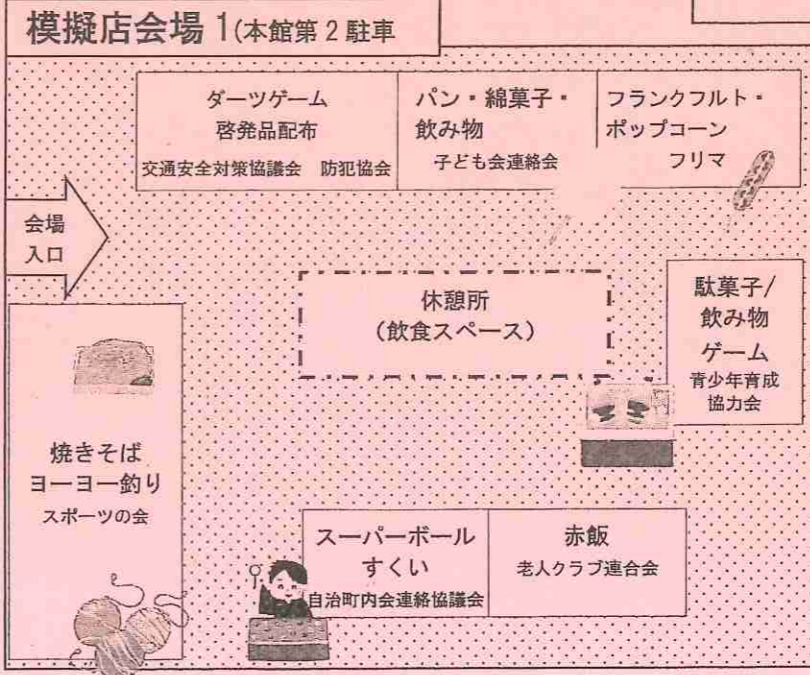

2024年 第45回片瀬地区

ふれあいまつり

~片瀬でかがやく人ゆめみらい~

19(土)	20(日)
◆模擬店 ◆カフェスペース ◆スタンプラリー	◆古本市 ◆展示
19(土)	20(日)
◆講演会 ◆ワークショップ 大学生といっしょにあそぼ! ◆防犯交通VR体験 ◆ふじキョンが来るよ! ◆音楽芸能部会発表会	◆東り町祭典委員会によるお囃子 ◆消防車(ポンプ車)展示 ◆音楽芸能部会発表会

【公民館からのお願い (本館・しおさい共通)】

- ・内容・場所は変更になる場合があります。
- ・お支払いは現金のみです。
- ・会場内はすべて禁酒・禁煙になります。
- ・飲食スペース以外での飲食はできません。
- ・模擬店は、売り切れ次第終了となります。あらかじめご了承ください。
- ・ペットを連れての入場はできません。
- ・ゴミは購入店舗にて回収いたします。
- ・駐輪スペースが少なくなっております。徒歩での来館をお願いします。