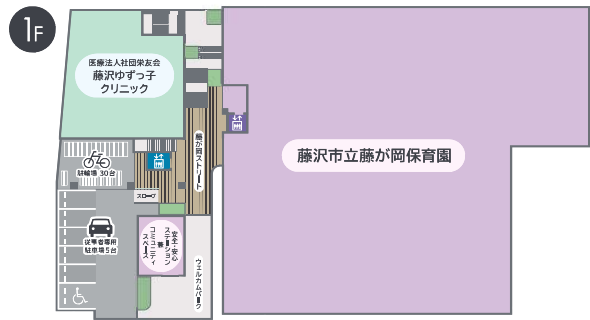

3F
リフシア藤が岡
小規模多機能型
居宅介護

information

全体施設案内

公共施設

安全・安心ステーション
兼 コミュニティスペース

藤が岡市民の家

《市民の家：和室(茶室)》

《市民の家：ホール》

《市民の家：調理室》

《市民の家：会議室》

藤沢市立藤が岡保育園

大道子どもの家(わくわくランド)

チンチロ児童クラブ

藤が岡つどいの広場

■事業体制

■事業コンセプト