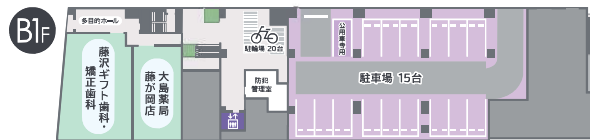

3F
リフシア藤が岡
小規模多機能型
居宅介護

information

全体施設案内

公共施設

安全・安心ステーション
兼 コミュニティスペース

藤が岡市民の家

《市民の家：和室(茶室)》

《市民の家：ホール》