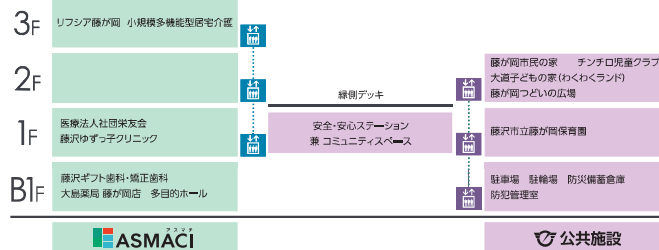

【診療時間】月曜～土曜 8:00～19:00
【休診日】日曜・祝日

藤沢ギフト歯科・矯正歯科 歯科

藤沢ギフト歯科・矯正歯科

【診療時間】
月・火・水・金曜 9:30～13:00 14:30～18:30
木曜 9:30～13:00
土曜 9:30～13:00 14:00～17:30
【休診日】日曜・祝日

大島薬局 藤が岡店 薬・処方箋

大島薬局 藤が岡店

【営業時間】月曜～土曜 9:00～19:00
【休業日】日曜・祝日

3F
リフシア藤が岡
小規模多機能型
居宅介護

information

全体施設案内

公共施設

安全・安心ステーション
兼 コミュニティスペース

藤が岡市民の家

《市民の家：和室(茶室)》

《市民の家：ホール》

《市民の家：調理室》

《市民の家：会議室》

藤沢市立藤が岡保育園

大道子どもの家(わくわくランド)

チンチロ児童クラブ

藤が岡つどいの広場

■事業体制

■事業コンセプト