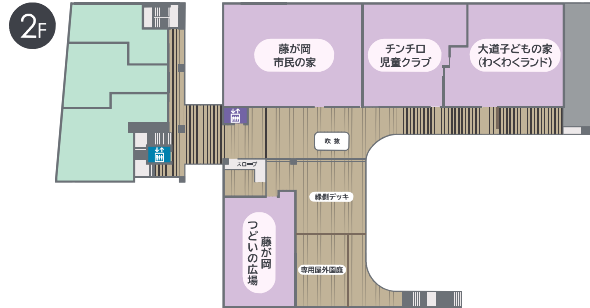

3F
リフシア藤が岡
小規模多機能型
居宅介護

information

全体施設案内

公共施設

安全・安心ステーション
兼 コミュニティスペース

藤が岡市民の家

《市民の家：和室(茶室)》

《市民の家：ホール》

《市民の家：調理室》

《市民の家：会議室》

藤沢市立藤が岡保育園

大道子どもの家(わくわくランド)

チンチロ児童クラブ

藤が岡つどいの広場

■事業体制

■事業コンセプト