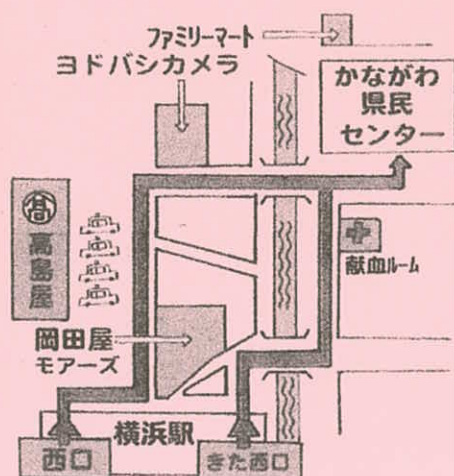

とき： 11月14日(土)、11月28日(土)

時間： どちらも午後1時から午後3時

場所： かながわ県民センター11階

会費： 200円(材料費に充てます)

事前にあゆむ会までお申込みいただくと助かりますが、その日にご都合がついてぶらっとおいでいただいても大歓迎ですヨ♪

お申込み・お問い合わせは—
NPO法人 かながわ避難者と共にあゆむ会事務局
電話：045-312-1121
内線4142

月～金曜の午後1時～5時まで受付

お待ちしております♥