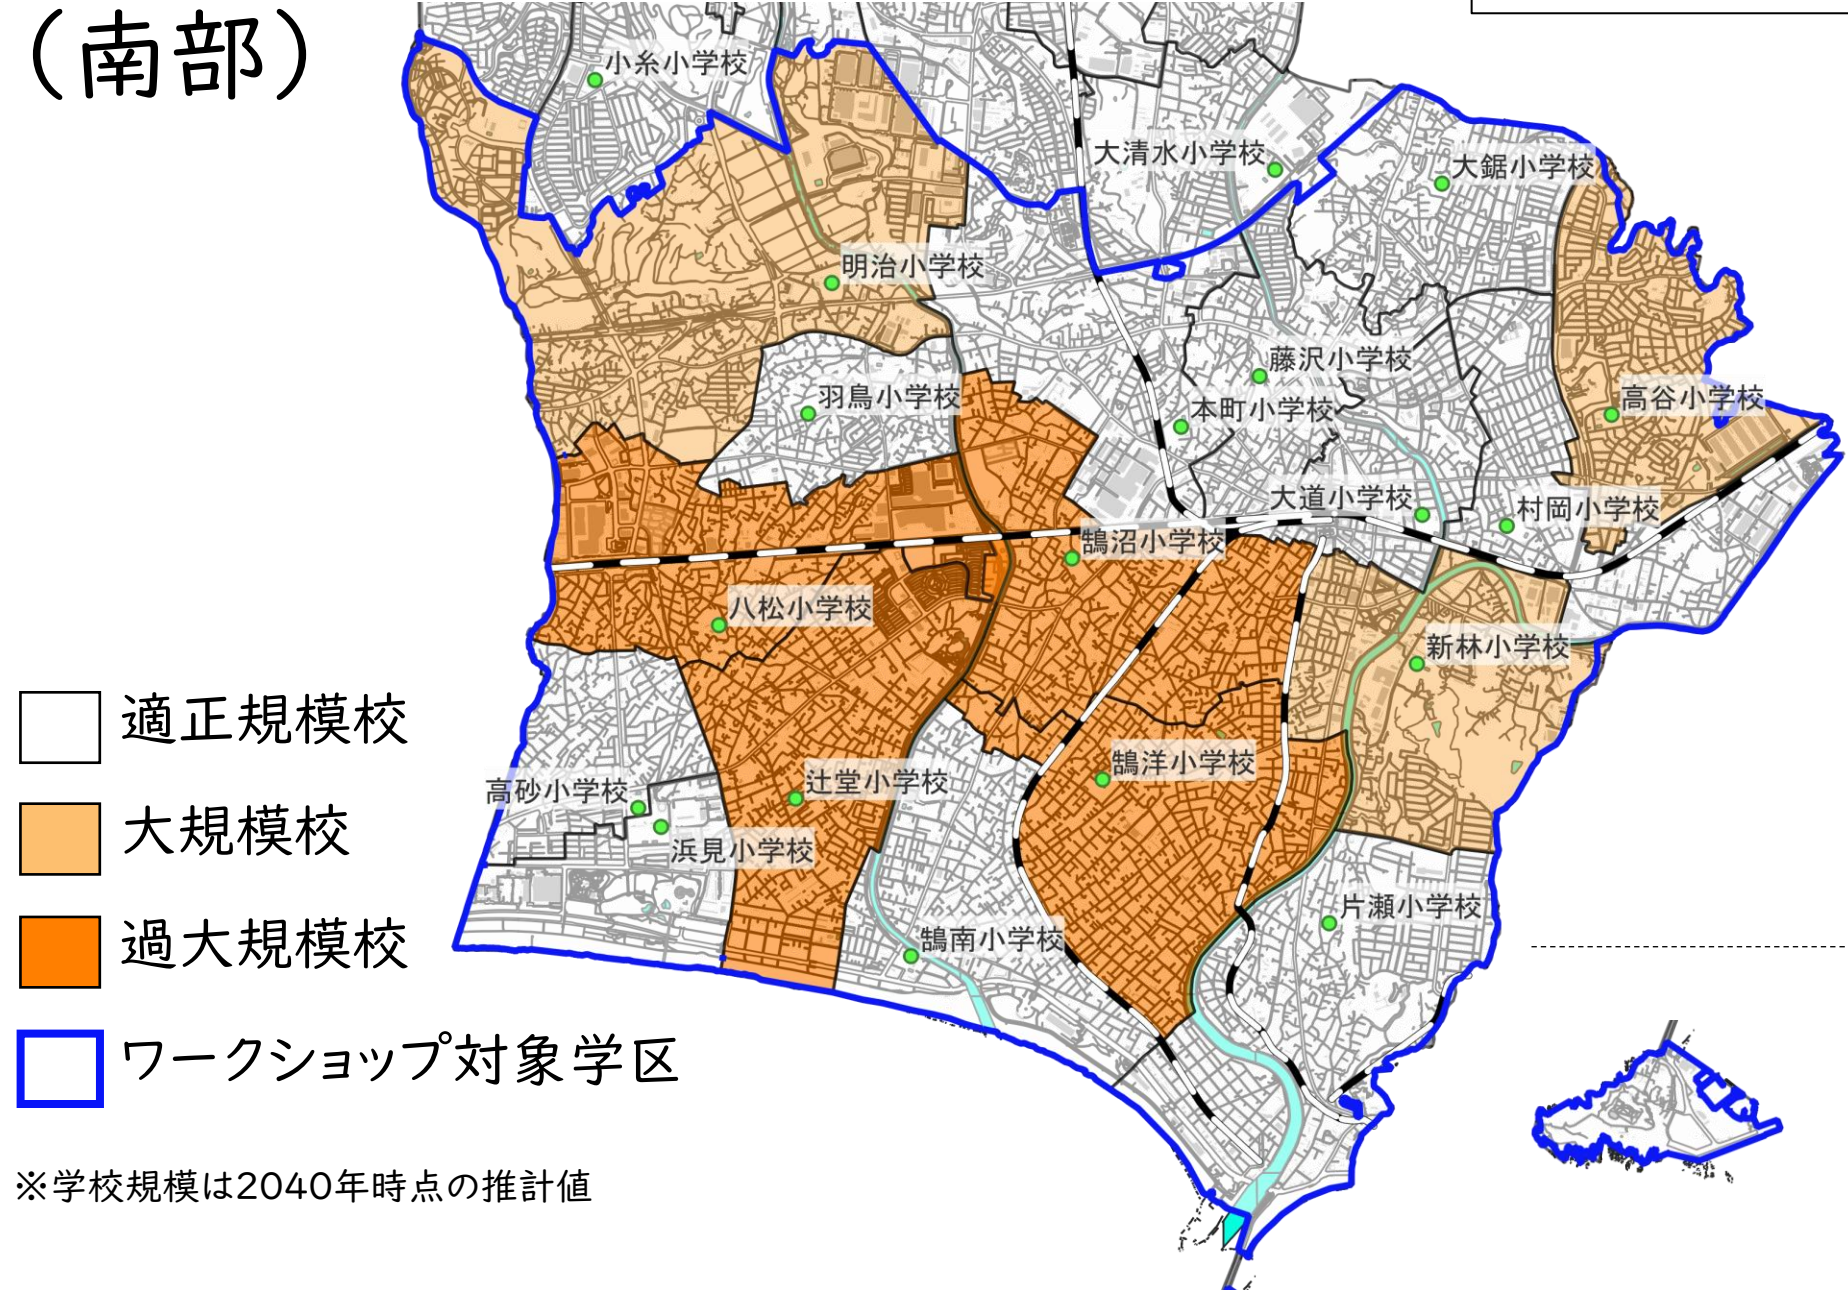

藤沢市立小学校通学区域図 (南部)

2024年5月24日 令和6年度第1回
藤沢市立学校通学区域検討委員会
資料5-2

※学校規模は2040年時点の推計値