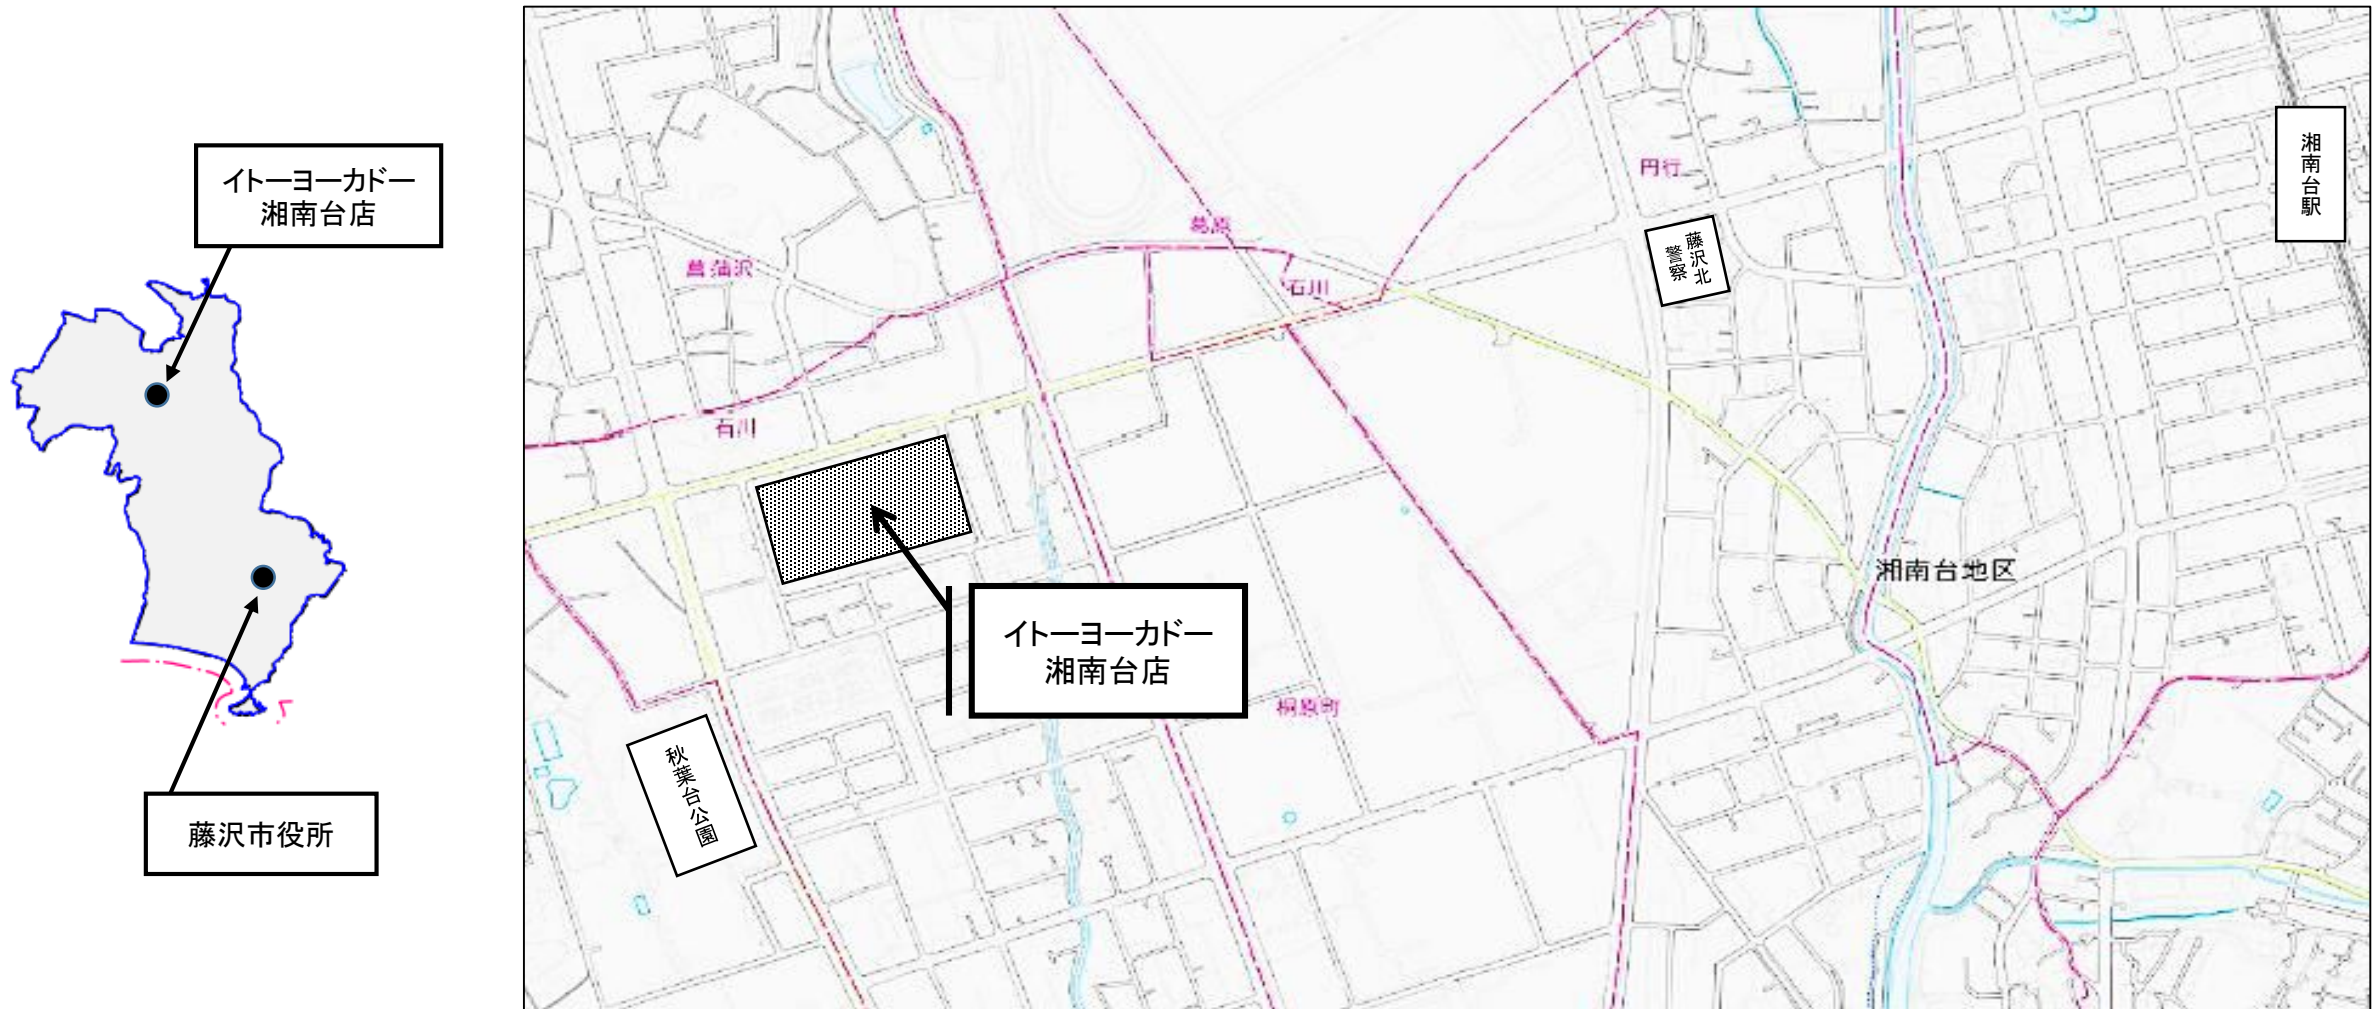

1. イトーヨーカドー湘南台店（藤沢市石川6丁目2-1）

アクセス：小田急江ノ島線・横浜市営地下鉄・相模鉄道「湘南台駅」からバス10分

（藤39系統または湘11系統で「南大山」下車、慶応大学行きで「南大山」下車）

駐車場：1,458台（駐車料金無料）

2. 藤沢市マイナンバーカード北部窓口（イトーヨーカドー湘南台店2階）

窓口数：8窓口

広さ（面積）：124㎡（37.5坪）

イトーヨーカドー湘南台店2階 案内図

藤沢市マイナンバーカード
北部窓口

藤沢市マイナンバーカード北部窓口 イメージ図

※待合スペースには市内の風景写真を掲示する予定です