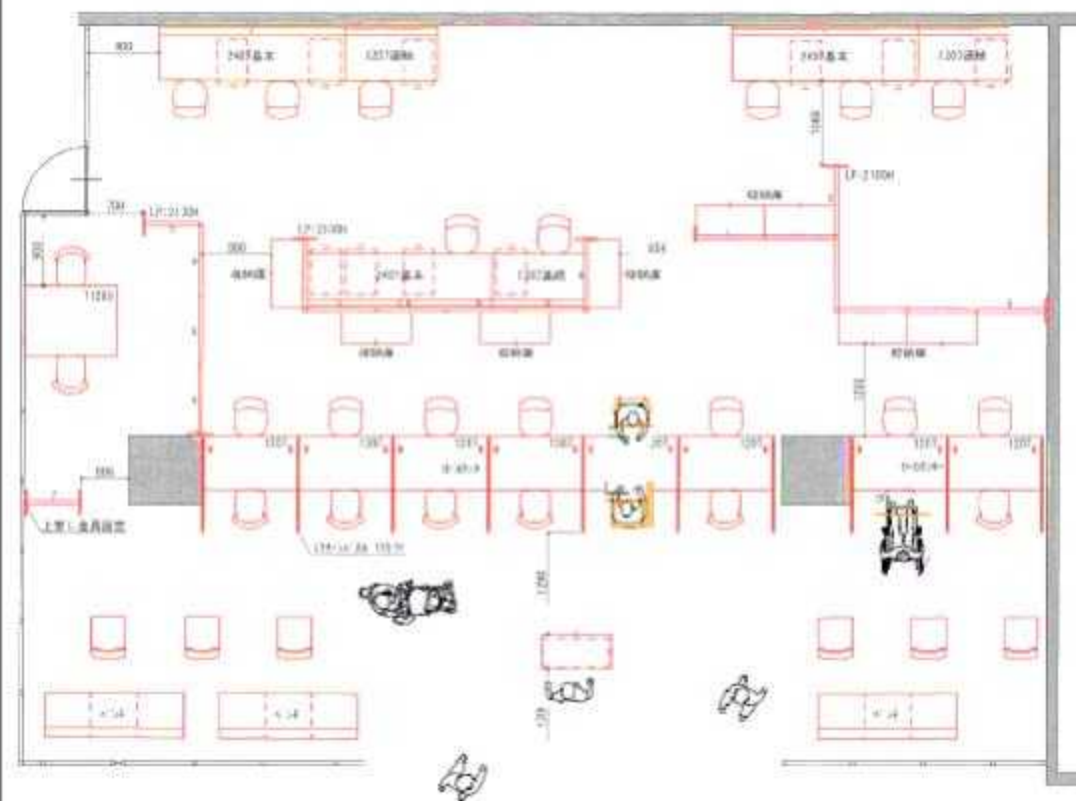

藤沢市マイナンバーカード
北部窓口

藤沢市マイナンバーカード北部窓口 イメージ図

※待合スペースには市内の風景写真を掲示する予定です