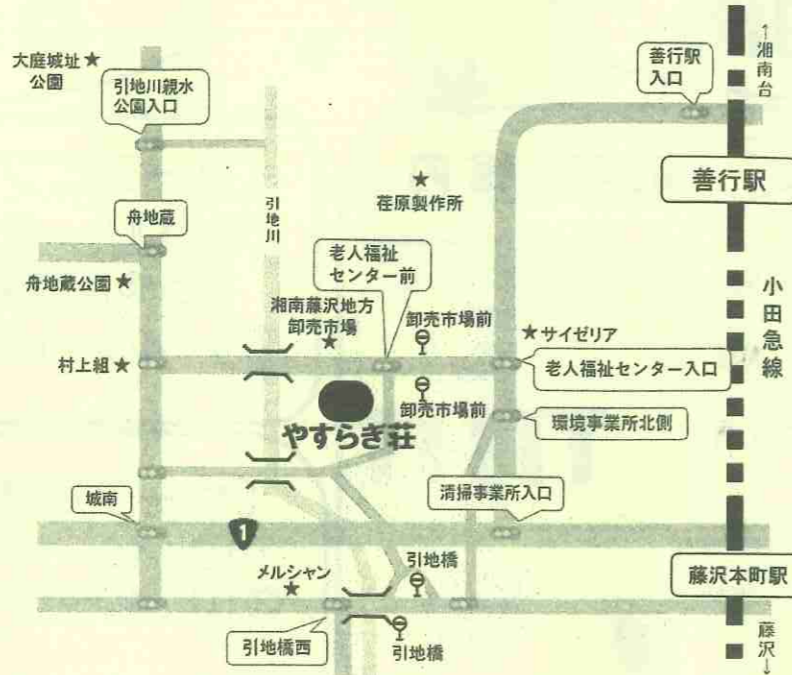

お車でお越しの方

駐車場ののご案内

- ・やすらぎ荘第2・3駐車場
- ・臨時駐車場(株)荏原製作所藤沢事業所駐車場

両日ともに利用時間は午前8時～午後4時までです

午後4時の閉門時間までに必ず出庫してください

やすらぎ荘周辺地図

バスでお越しの方

路線バスの時刻表

- ◆路線バス◆ (神奈川中央交通)
- 「老人センター」(やすらぎ荘) 行バス 【終点下車】

藤沢駅北口発 (藤38) 8番のりば 9:00 9:30 12:05 (平日=12:06)	善行駅発 (善02) 2番のりば 9:35 (平日も同じ)	辻堂駅北口発 (辻31) 1番のりば 9:20 (平日も同じ)
--	---	---

藤沢駅北口行 (藤38) 12:30 15:15 15:45 (平日も同じ)	善行駅行 (善02) 15:10 (平日も同じ)	辻堂駅北口行 (辻31) 15:30 (平日=15:25)
--	-----------------------------------	--