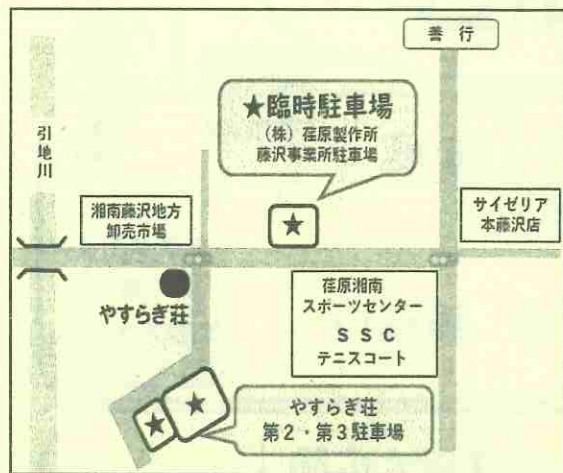

お車でお越しの方

駐車場ののご案内

- ・やすらぎ荘第2・3駐車場
- ・臨時駐車場(株)荏原製作所藤沢事業所駐車場

両日ともに利用時間は午前8時～午後4時までです

午後4時の閉門時間までに必ず出庫してください

やすらぎ荘周辺地図

バスでお越しの方

路線バスの時刻表

- ◆路線バス◆ (神奈川中央交通)
- 「老人センター」(やすらぎ荘) 行バス 【終点下車】

藤沢駅北口発 (藤38) 8番のりば 9:00 9:30 12:05 (平日=12:06)	善行駅発 (善02) 2番のりば 9:35 (平日も同じ)	辻堂駅北口発 (辻31) 1番のりば 9:20 (平日も同じ)
--	---	---

藤沢駅北口行 (藤38) 12:30 15:15 15:45 (平日も同じ)	善行駅行 (善02) 15:10 (平日も同じ)	辻堂駅北口行 (辻31) 15:30 (平日=15:25)
--	-----------------------------------	--