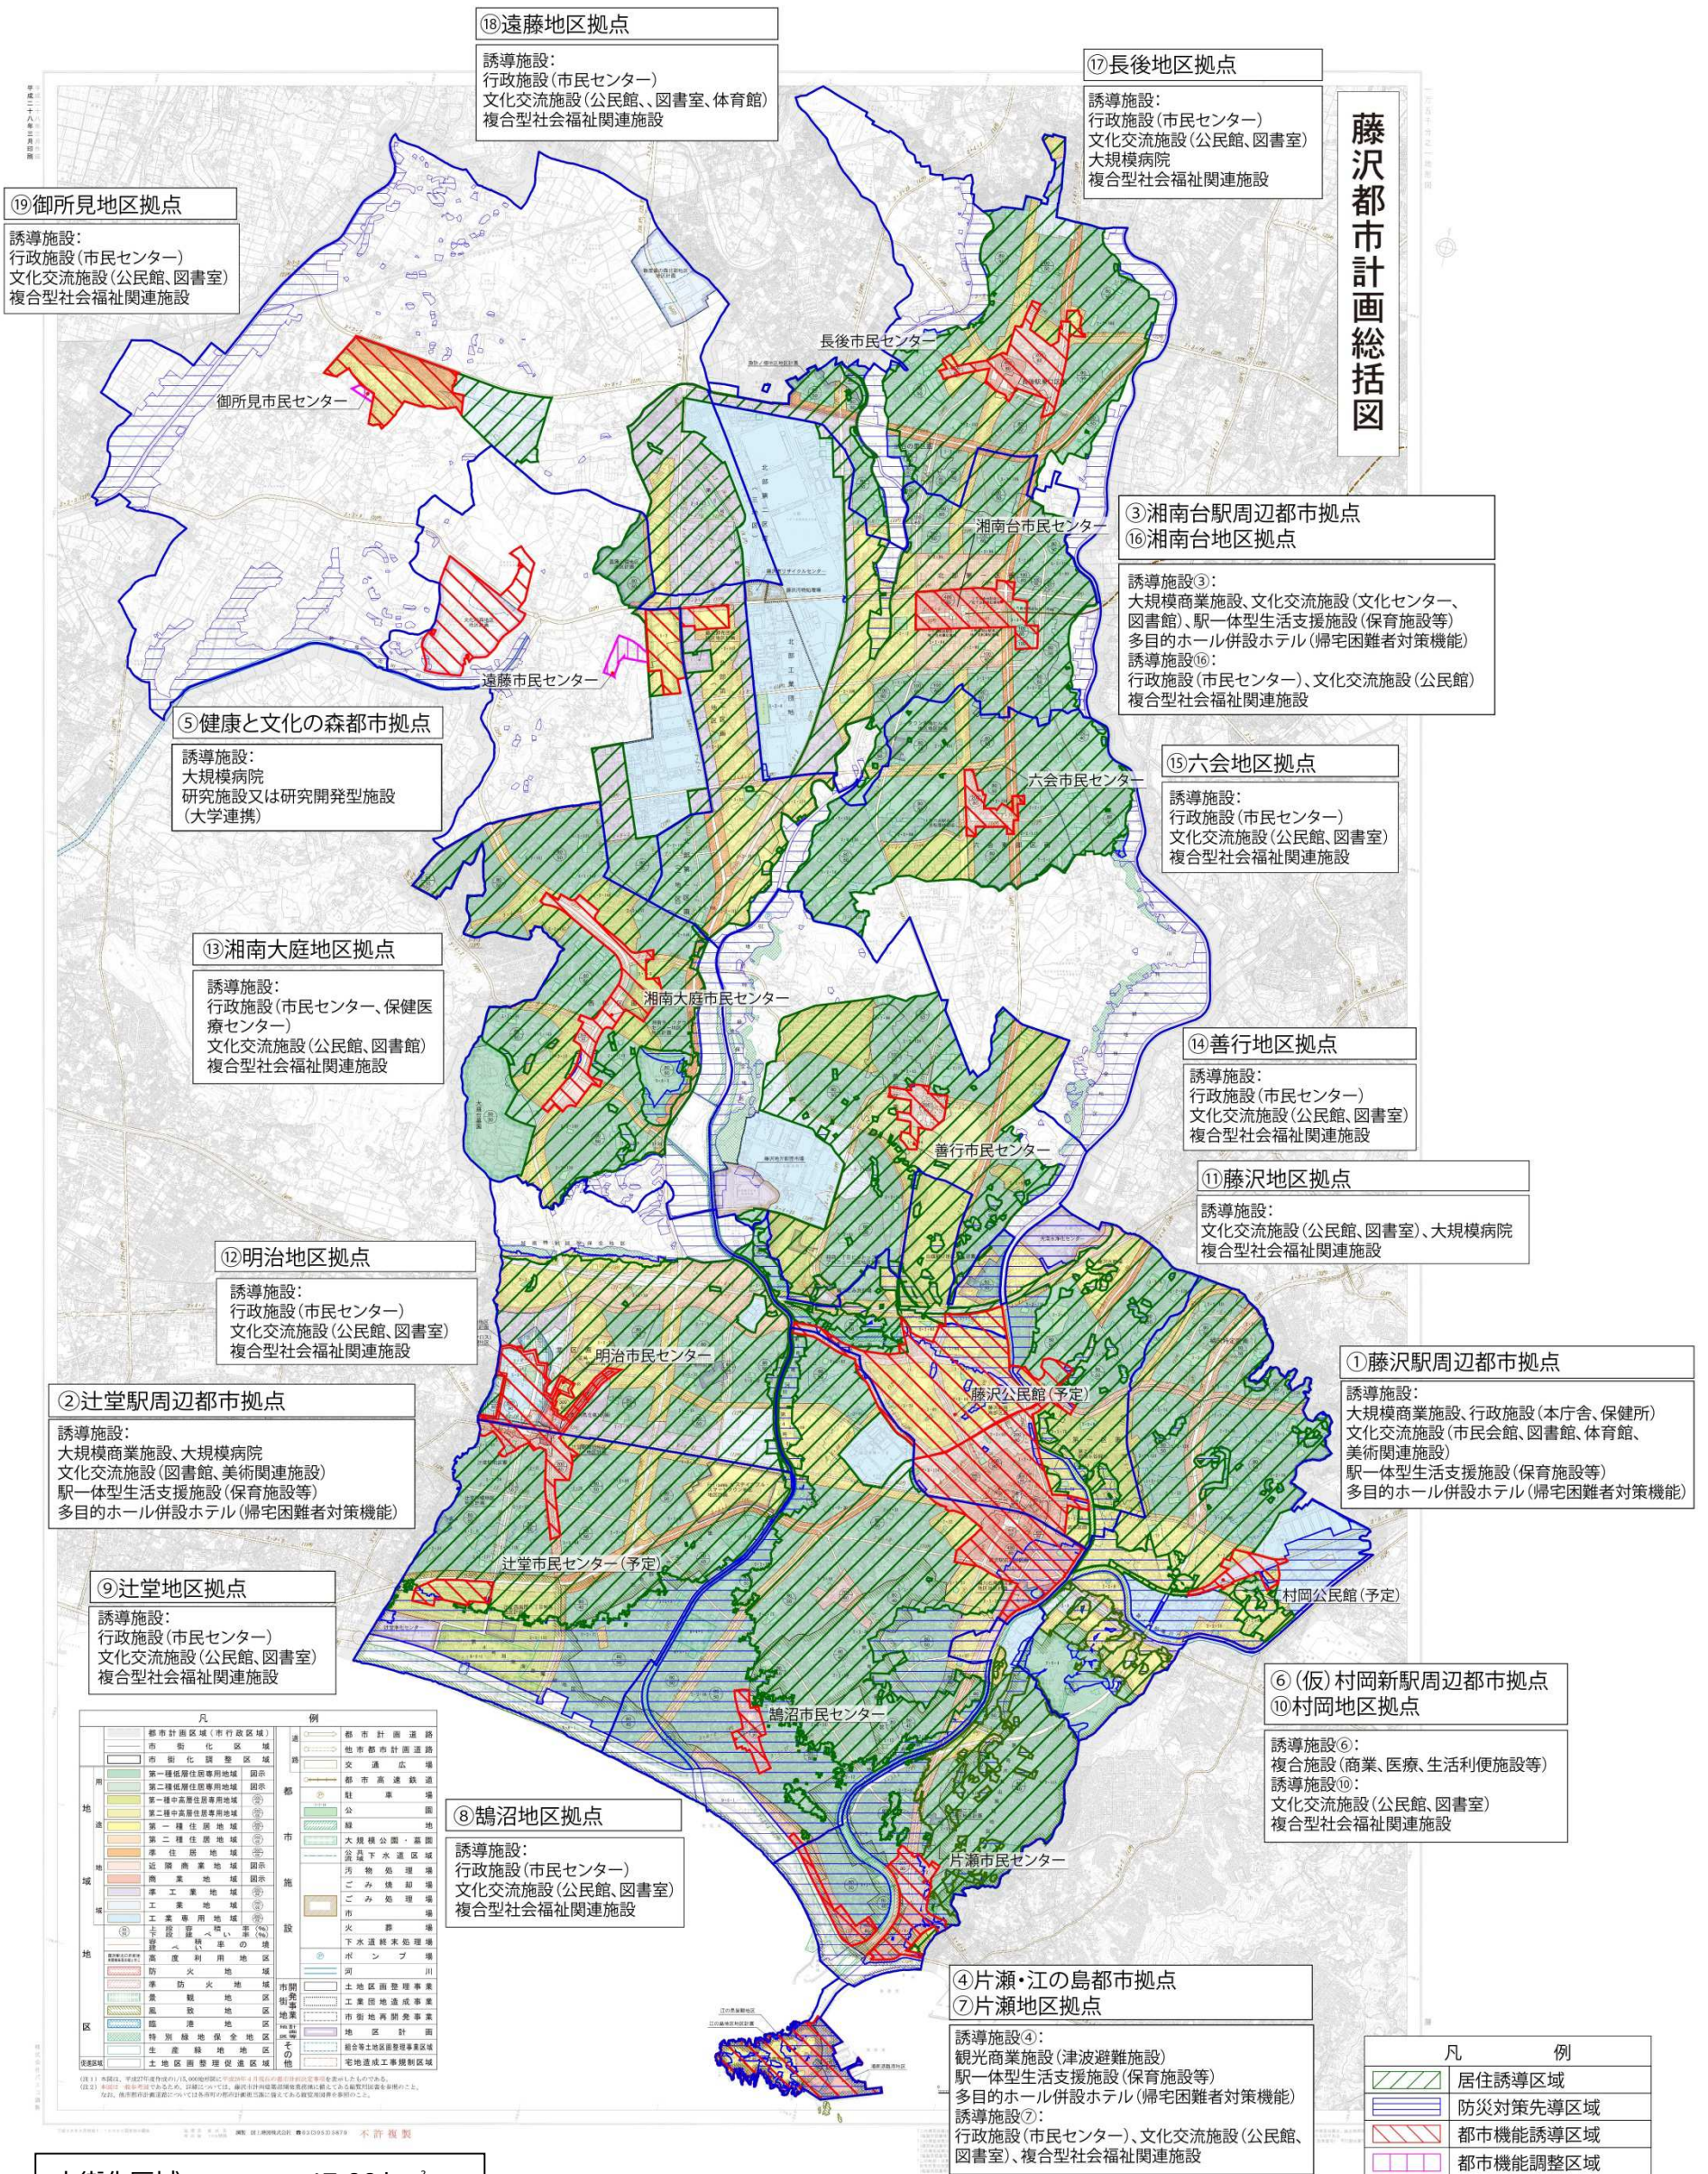

藤沢市立地適正化計画 全体図

藤沢都市計画総括図

※「健康と文化の森都市拠点」は、平成28年度中に市街化区域に編入予定のため、都市機能誘導区域に設定します。
 ※「健康と文化の森都市拠点」の誘導施設に設定している「研究施設又は研究開発型施設(大学連携)」は、法定の誘導施設ではなく、本市が任意で定めるものです。
 ※「(仮) 村岡新駅周辺都市拠点」の誘導施設は、拠点整備が具体的に変わった段階から誘導を図ります。