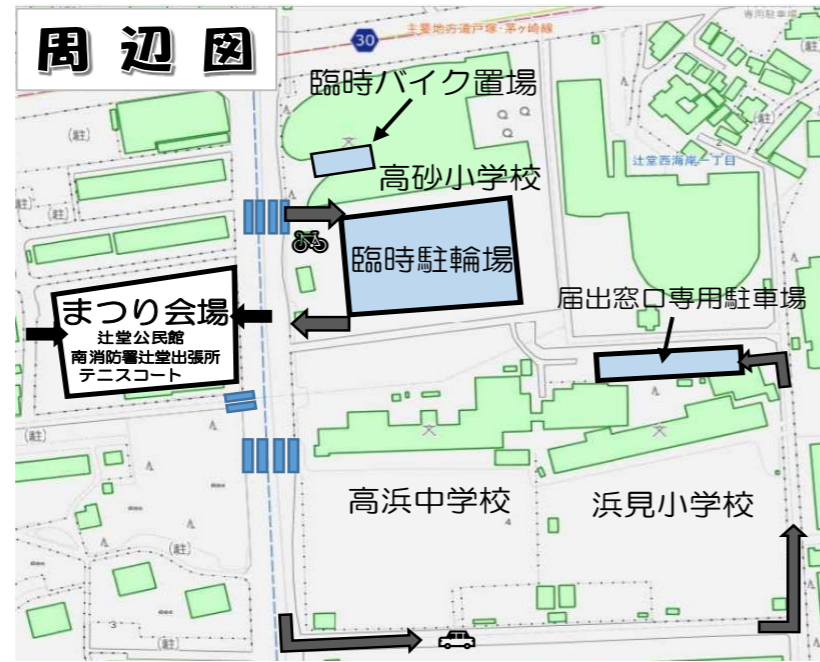

臨時駐輪場・バイク置場について

駐車場はございませんので、お車でのご来場はできません。

※道路を横断する場合は、必ず横断歩道をご利用ください。

- ・駐輪場は高砂小学校のグラウンドをご利用ください。
- ・バイク置場は高砂小学校の中庭をご利用ください。
- ・駐輪場・バイク置場では、係員の指示に従ってください。

※ 届出窓口専用駐車場は
辻堂市民センター窓口に用事がある方と
障がいのある方専用です。
駐車場では、係員の指示に従ってください。

アクセス

住所：藤沢市辻堂西海岸2丁目1番17号

交通：辻堂駅南口より辻堂団地行き「高砂小学校前」下車
藤沢駅北口より辻堂団地行き「高砂小学校前」下車

電話番号：0466-34-9151

お願い

- ・公民館敷地内は禁煙です。
- ・SDGs 実践中です。ゴミについてはゴミステーションで分別して捨ててください。
- ・エコバッグをご持参ください。
- ・荒天時の開催につきましては、辻堂公民館のホームページか、お電話にてご確認ください。

福祉バザー

日時 11月2日(土)
10:00~14:00

会場 辻堂公民館2階 体育室

主催 辻堂地区社会福祉協議会

※くわしくは辻堂ドットコムをご覧ください。

辻堂公民館
ホームページ

辻堂ドットコム

第47回

辻堂公民館まつり

～出会いふれあい潮風のまち～

開催日：2024年11月9日(土)、10日(日)

時間：10:00～15:00

会場：辻堂公民館(辻堂市民センター)
南消防署辻堂出張所

アクセス・駐輪場
については裏面へ

辻堂公民館まつりは
企画が目白押し！

模擬店