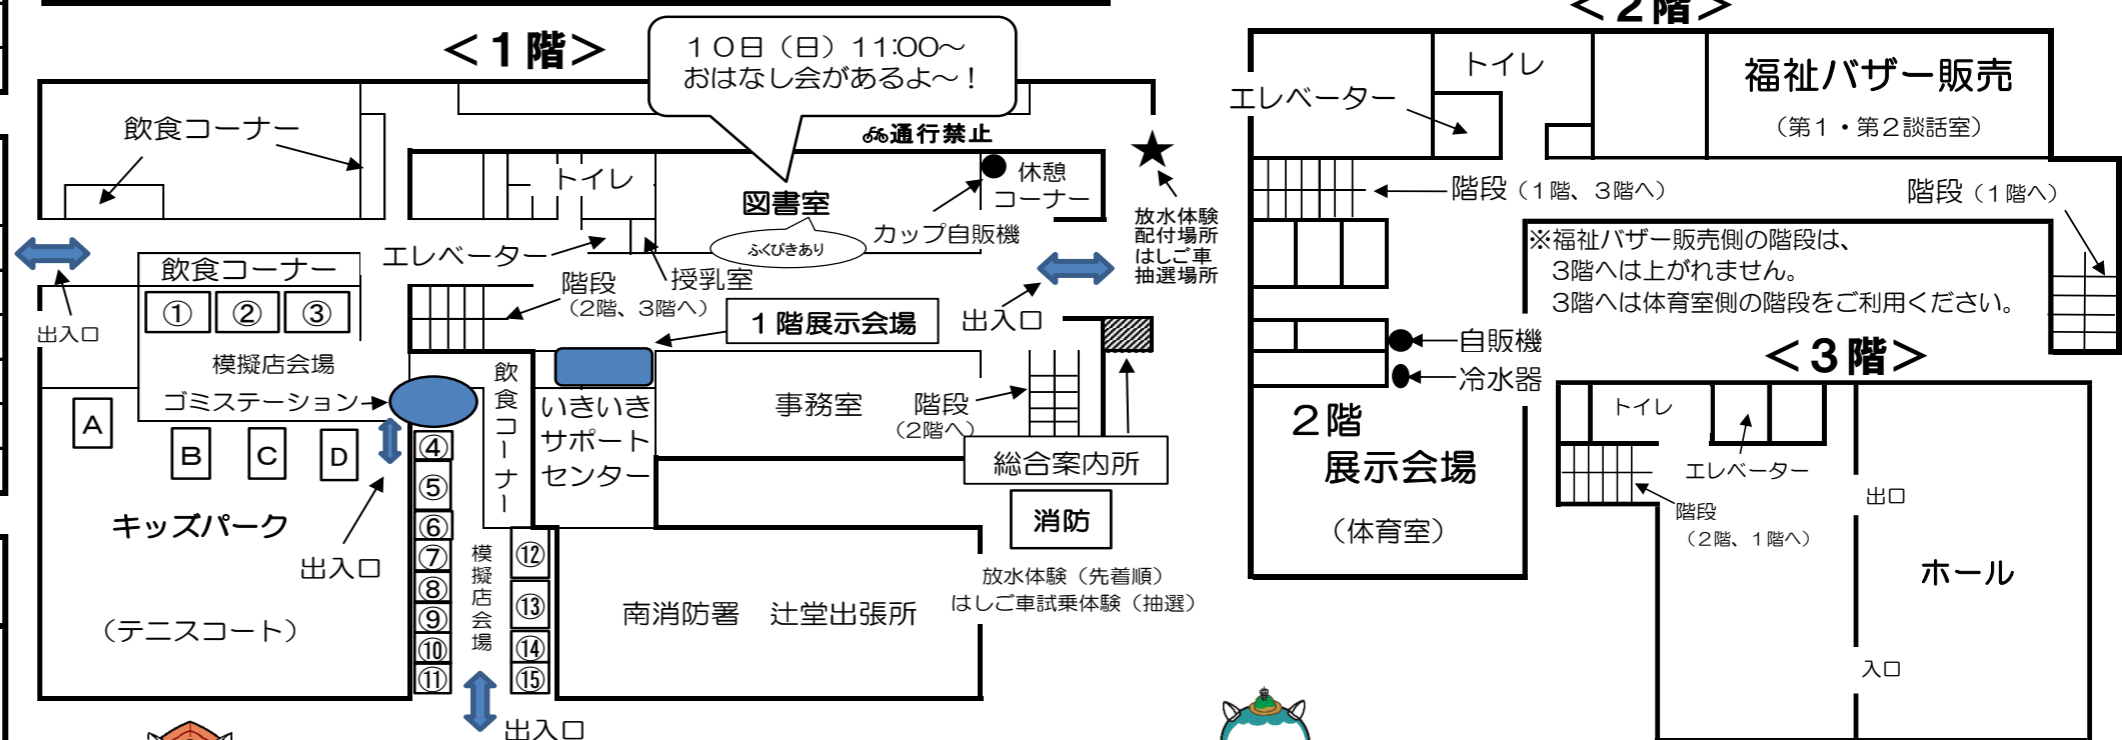

1階展示会場・図書室		2階体育室		作品展示・団体活動報告	
会場	展示団体・サークル	ブース内容			
1階展示	西南部障がい者地域相談支援センターつむぎ 辻堂東・西いきいきサポートセンター	車いすポッチャの体験とフットケア相談会			
1階図書室	10日11:00~11:30 辻堂ポケット(おはなし会)	・三びきのやぎのがらがらどん ・わゴムはどのくらいのびるかしら ・ひぐまのあき 他、手あそびなど			
2階体育室	縫の会	パッチワーク作品の展示・販売			
	湘南海浜植物育成会	活動紹介の展示・苗と種の販売			
	折り紙サークル	折り紙作品の展示			
	潮風	子どもの書道作品の展示・体験コーナー			
	辻堂楽書会	書道作品の展示			
	辻堂写真クラブ	写真の展示			
	辻堂文化九条の会	資料および作品の展示・販売			
	辻堂わんぱくサークル・クレヨンサークル	子どもの油彩、水彩画作品の展示			
	シーサイド写真クラブ	写真の展示			
	絵手紙イルカの会	絵手紙作品の展示			
	なないろの会	油絵および水彩画の展示			
	湘南水彩サークル	水彩画の展示			
	着付けむらさき会	花嫁衣裳の展示			
	たかすな保育園	園紹介・園児の作品展示			
	医療法人長谷川会湘南ホスピタル	健康測定・体験コーナー			
辻堂まちづくり会議	活動紹介の展示				
辻堂地区生活環境協議会	ごみクイズ 他				
辻堂地区防災協議会	防災クイズ 他				
辻堂地区交通安全対策協議会	交通安全クイズ 他				

3階ホール			ホール発表		
11月9日(土)			11月10日(日)		
発表時間	発表サークル	発表内容	発表時間	発表サークル	発表内容
10:15~	レイビヴァビヴァ/レイビヴァビヴァキッズ	フラダンス、子どものフラダンス	10:10~	リトルファンキッズ東海岸 ファンキッズ東海岸/ファンキッズ西海岸	子どものヒップホップダンス
10:35~	遊謡会	謡曲	10:50~	辻堂太極拳クラブ	太極拳の演武
10:55~	手話サークルともしび	手話パフォーマンス	11:20~	スマイリーぷらす	子どもの新体操
11:20~	浜見コーラス	女声コーラス	12:00~		休憩
11:45~	オルオルフォア	子どものフラダンス	13:00~	E.C kids dance	子どものダンスパフォーマンス
12:00~		休憩	13:40~	辻堂民踊サークルさくら貝	民踊
13:00~	ウクレレ倶楽部レファ・ウクレレ	ウクレレ演奏	14:10~	朗読ABC	朗読
13:24~	ブルーウェーブ湘南	ハーモニカ演奏			
13:48~	POPPLES/POPPLES+	子どものチアリーディング			
14:12~	湘南ソレイユ	マンドリンとギターの演奏			
14:36~	モアナ/ハイビスカス/ナニマウ/ルアナ	フラダンス			

限定イベント②

津波避難ビル見学ツアー
津波避難ビルである辻堂公民館の屋上へ登ろう!
日時:11月9日,10日 13:00~13:30 14:00~14:30
集合場所:総合案内所向い側スロープ前 協力:辻堂地区防災協議会

限定イベント③

自転車街頭点検
自転車のプロがあなたの自転車を点検します!
日時:11月9日 10:00~12:00 13:00~15:00
会場:臨時駐輪場(高砂小学校校庭) 出店:辻堂地区交通安全対策協議会

無料