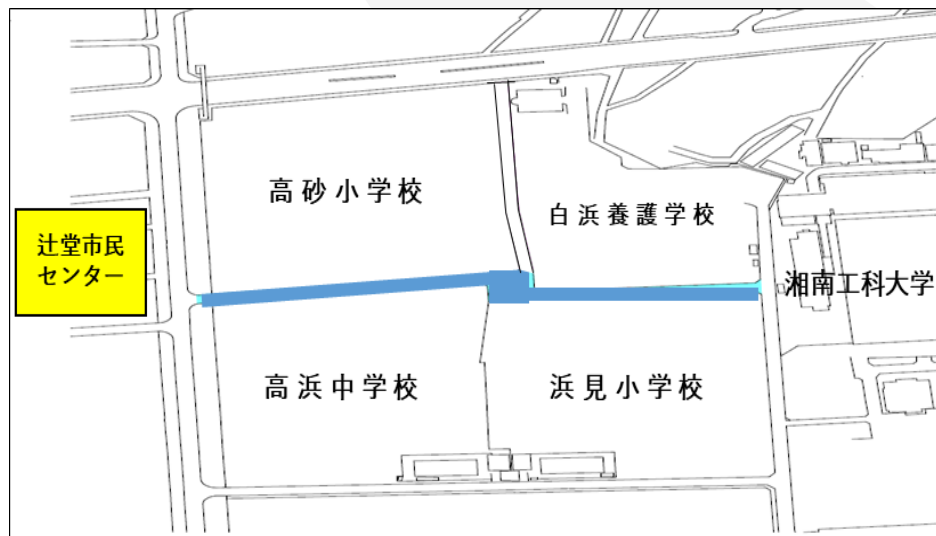

あるいて。みつけて。

フラッグ作品展

FUJISAN × TSUJIDO ～風景コラボレーション～

辻堂では、ふとした場所から富士山を望むことができます。
今回はそんな『富士山』を辻堂の風景と共に撮影していただき、
大変多くのご応募いただきました。

今回は応募いただいた作品のなかから、40作品をフラッグサイズ
にトリミングし、湘南ニコニコロード（辻堂自歩道）に展示します。

展示期間 2022年4月5日(火)～5月9日(月)

展示場所 湘南ニコニコロード

※湘南ニコニコロードは高砂小、高浜中、浜見小、白浜養護学校の間の道です。

※荒天時は、展示を中止することもありますので、あらかじめご了承ください。

【主催】 辻堂まちづくり会議

【協力】 湘南工科大学

【問合せ】 辻堂市民センター

電話(0466)34-8661

メール fj-tsuji-c@city.fujisawa.lg.jp