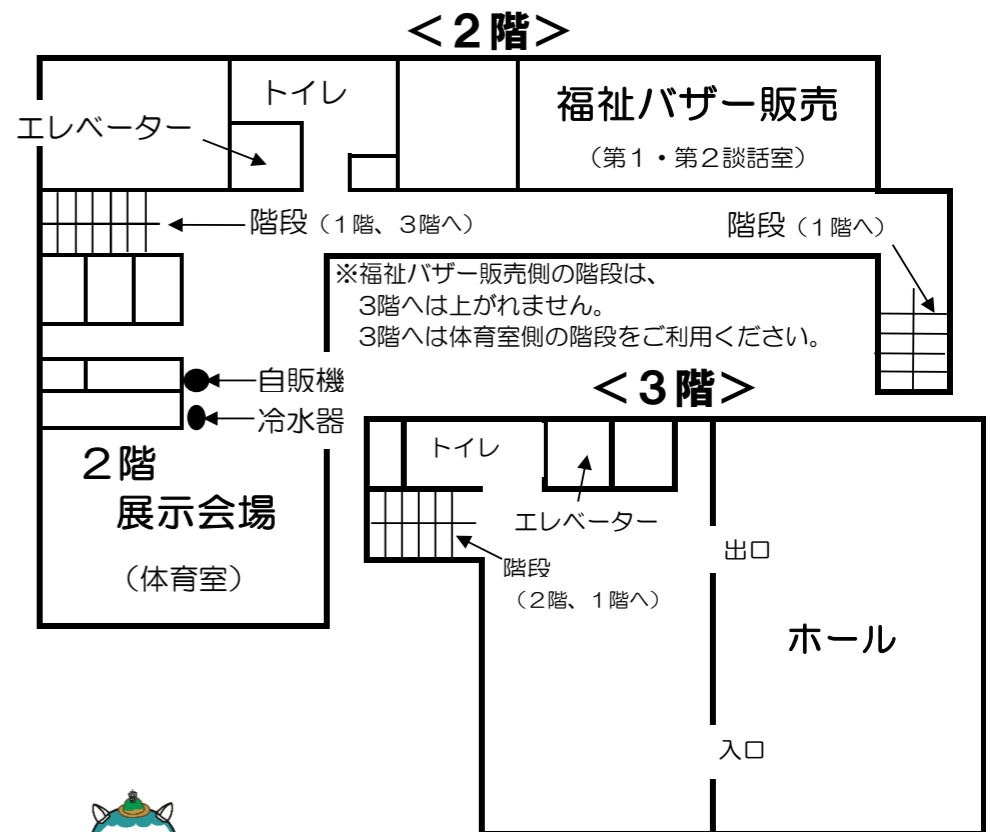

限定イベント③

自転車街頭点検
自転車のプロがあなたの自転車を点検します!
日時: 10月28日 10:00~12:00 13:00~15:00
会場: 臨時駐輪場(高砂小学校校庭) 出店: 辻堂地区交通安全対策協議会