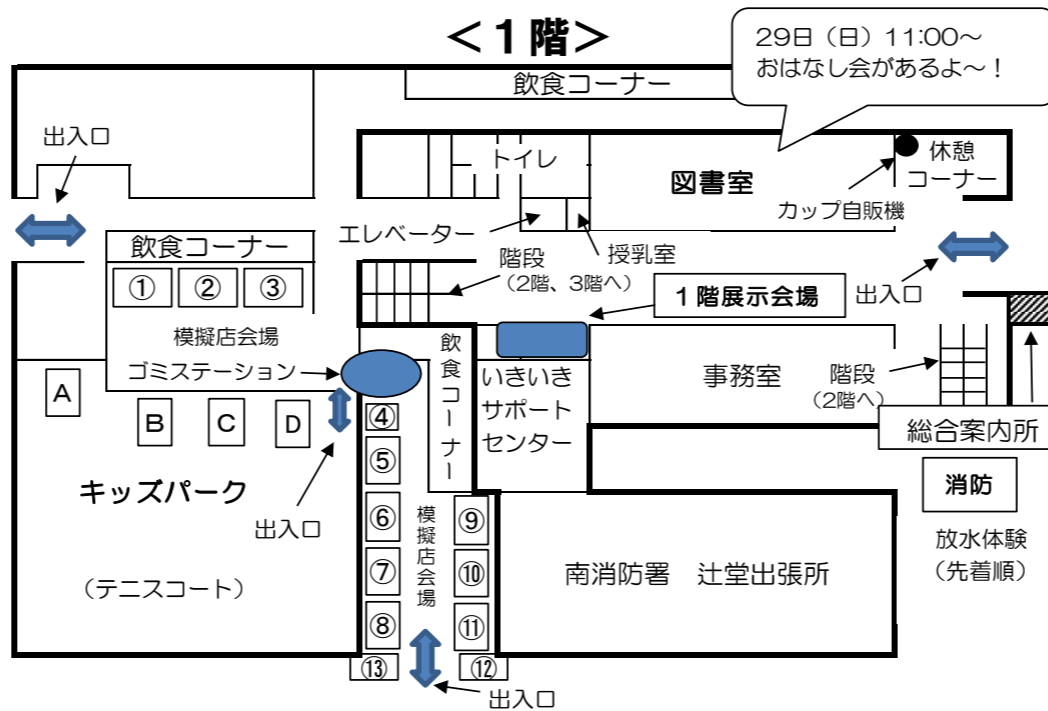

テニスコート		キッズパーク	
No	出店日	出店者	出店内容
A	28日(午前のみ)	昔あそび	割りばし鉄砲作り
	29日(午前のみ)	湘洋中学校科学部	科学実験
B	28,29日	藤沢市せっけん推進協議会	こねこねせっけん
C	28日	折り紙サークル	折り紙つり
	29日(午前のみ)		ワークショップ
D	28,29日	辻堂囲碁同好会	囲碁・将棋体験

限定イベント①

【各日限定60人】放水体験 ※先着順
消防隊員と一緒に放水体験をしよう! ※対象:小学生のみ
日時: 10月28日,29日 10:00~12:00 13:00~15:00
両日とも 10:00~12:00 30人 整理券配付 9:45~
13:00~15:00 30人 整理券配付 12:45~
※整理券配付場所 総合案内所向い側
会場: 南消防署辻堂出張所ブース 協力: 南消防署辻堂出張所

1階展示会場・図書室		2階体育室		作品展示・団体活動報告	
会場	展示団体・サークル	ブース内容			
1階 展示 会場	西南部障がい者地域相談支援センターつむぎ 辻堂東いきいきサポートセンター 辻堂西いきいきサポートセンター	障がい者スポーツの紹介と展示			
1階 図書室	29日 11:00 ~11:30 辻堂ポケット (おはなし会)	ちゅうちゅうたこかいな(絵本) ごきげんのわるいコックさん(紙芝居) ちびゴリラのちびちび(大型絵本) 他			
2階 体育室	縫の会	パッチワーク作品の展示・販売			
	湘南海浜植物育成会	活動紹介の展示・苗と種の販売			
	折り紙サークル	折り紙作品の展示			
	潮風	子どもの書道作品の展示・体験コーナー			
	辻堂楽書会	書道作品の展示			
	辻堂写真クラブ	写真の展示			
	辻堂文化九条の会	資料および作品の展示・販売			
	辻堂わんぱくサークル・クレヨンサークル	子どもの油彩、水彩画作品の展示			
	シーサイド写真クラブ	写真の展示			
	絵手紙イルカの会	絵手紙作品の展示			
	なないろの会	油絵および水彩画の展示			
	湘南水彩サークル	水彩画の展示			
	着付けむらさき会	着物と帯の展示			
	たかすな保育園	園紹介および作品の展示			
	医療法人長谷川会湘南ホスピタル	健康測定・体験コーナー			
	辻堂まちづくり会議	活動紹介の展示			
辻堂地区生活環境協議会	ごみ分別クイズ				
辻堂地区防災協議会	防災クイズ 他				

限定イベント②

津波避難ビル見学ツアー
津波避難ビルである辻堂公民館の、普段入れない屋上へ登ろう!
日時: 10月28日,29日 13:00~13:30 14:00~14:30
集合場所: 総合案内所向い側スロープ前 協力: 辻堂地区防災協議会

3階ホール		ホール発表		今年度は発表サークルごとに 全観客入替制にします。
10月28日(土)				
発表時間	発表サークル	発表内容		
10:45~	手話サークルともしび	手話パフォーマンス		
11:15~	浜見コーラス	女声コーラス		
11:45~	休憩			
12:30~	ウクレレ倶楽部レファ・ウクレレ	ウクレレ演奏		
13:00~	ブルーウェーブ湘南	ハーモニカ演奏		
13:30~	辻堂民謡サークルさくら貝	民謡		
14:00~	レイビヴァビヴァ/レイビヴァビヴァキッズ	フラダンス		
14:30~	モアナ/ハイビスカス/ナニマウ/ルアナ	フラダンス		
10月29日(日)				
発表時間	発表サークル	発表内容		
10:30~	リトルフェアリー	子どものバレエ		
11:00~	リトルファンキッズ東海岸 ファンキッズ東海岸/ファンキッズ西海岸	子どものヒップホップダンス		
11:30~	辻堂太極拳クラブ	太極拳の演武		
12:00~	休憩			
13:00~	湘南ソレイユ	マンドリンとギターの演奏		
13:30~	スマイリーぷらす	子どもの新体操		
14:00~	POPPLIES	子どものチアダンス		
14:30~	E.C kid's dance	子どものダンスパフォーマンス